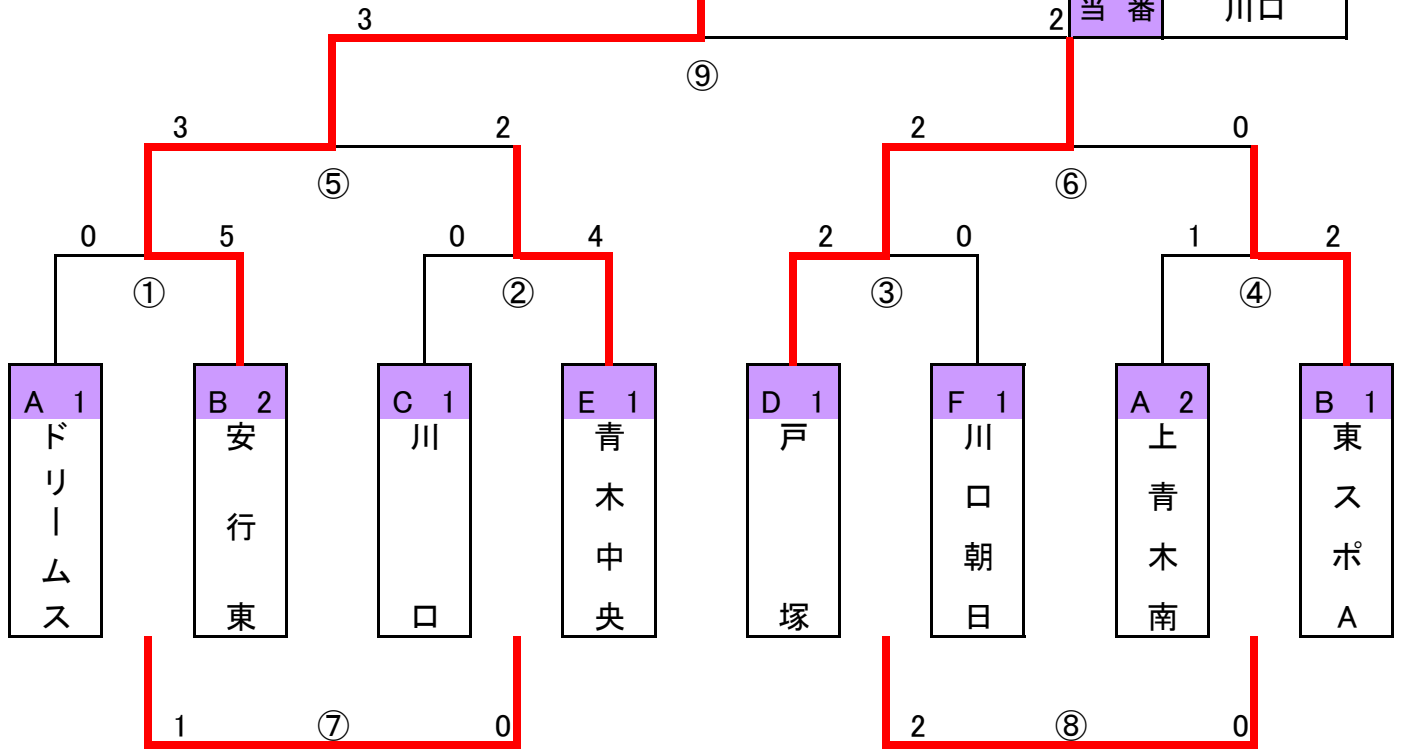

決勝トーナメント

優勝	安行東	準優勝	戸塚
第三位	青木中央	第三位	東スポA

会場	赤井少年
責任者	阿部
当番	川口

決勝トーナメント		会場	赤井少年		責任者	阿部	
No.	開始時間	対戦			主審	副審	
赤井少年	①	9:00	A1	ドリームス 0 - 5	B2	川口	青木中央
	②	9:50	C1	川口 0 - 4	E1	ドリームス	安行東
	③	10:40	D1	戸塚 2 - 0	F1	上青木南	東スポA
	④	11:30	A2	上青木南 1 - 2	B1	戸塚	川口朝日
少年	⑤	12:20	①勝 安行東 3 - 2 青木中央 ②勝			審判部	④勝 ③勝
	⑥	13:10	③勝 戸塚 2 - 0 東スポA ④勝			審判部	①勝 ①勝
少年	⑦	14:00	①負 ドリームス 1 - 0 川口 ②負			③負 川口朝日	④負 上青木南
	⑧	14:50	③負 川口朝日 2 - 0 上青木南 ④負			②負 ドリームス	①負 川口
	⑨	15:40	⑤勝 安行東 3 - 2 戸塚 ⑥勝			審判部	

予選 殊・勲 ブロック

10月9日

会場 上谷沼 東面

責任者

田村

殊勲賞 ブロック	殊ブロック		青	木	北	東	スポ	B	柳	崎	勝	分	負	勝点	得失	順位	
	青木北					0	△	0	1	×	3	0	1	1	1	-2	2
	東スポB		0	△	0				0	×	4	0	1	1	1	-4	3
	柳崎		3	○	1	4	○	0				2	0	0	6	6	1
勲 ブロック	勲ブロック		鳩	南	青	南	飯	塚	勝	分	負	勝点	得失	順位			
	鳩南					5	○	1	1	△	1	1	1	0	4	4	2
	青南		1	×	5				1	×	6	0	0	2	0	-9	3
	飯塚		1	△	1	6	○	1				1	1	0	4	5	1
上谷沼 東面	No.	開始時間	対戦										主	審	副	審	
	1	8:50	青	木	北	0	-	0	東	スポ	B	青	南	飯	塚		
	2	9:40	鳩	南	5	-	1	青	南	青	木	北	東	スポ	B		
	3	10:30	柳	崎	3	-	1	青	木	北	鳩	南	青	南			
	4	11:20	飯	塚	1	-	1	鳩	南	柳	崎	青	木	北			
	5	12:10	東	スポ	B	0	-	4	柳	崎	飯	塚	鳩	南			
	6	13:00	青	南	1	-	6	飯	塚	東	スポ	B	柳	崎			
	フレンドリー	13:50	東	スポ	B	4	-	2	青	南	柳	崎	飯	塚			
	フレンドリー	14:30	青	木	北	1	-	1	鳩	南	東	スポ	B	青	南		
	殊勲賞戦	15:10	柳	崎	2	-	1	飯	塚	青	木	北	鳩	南			