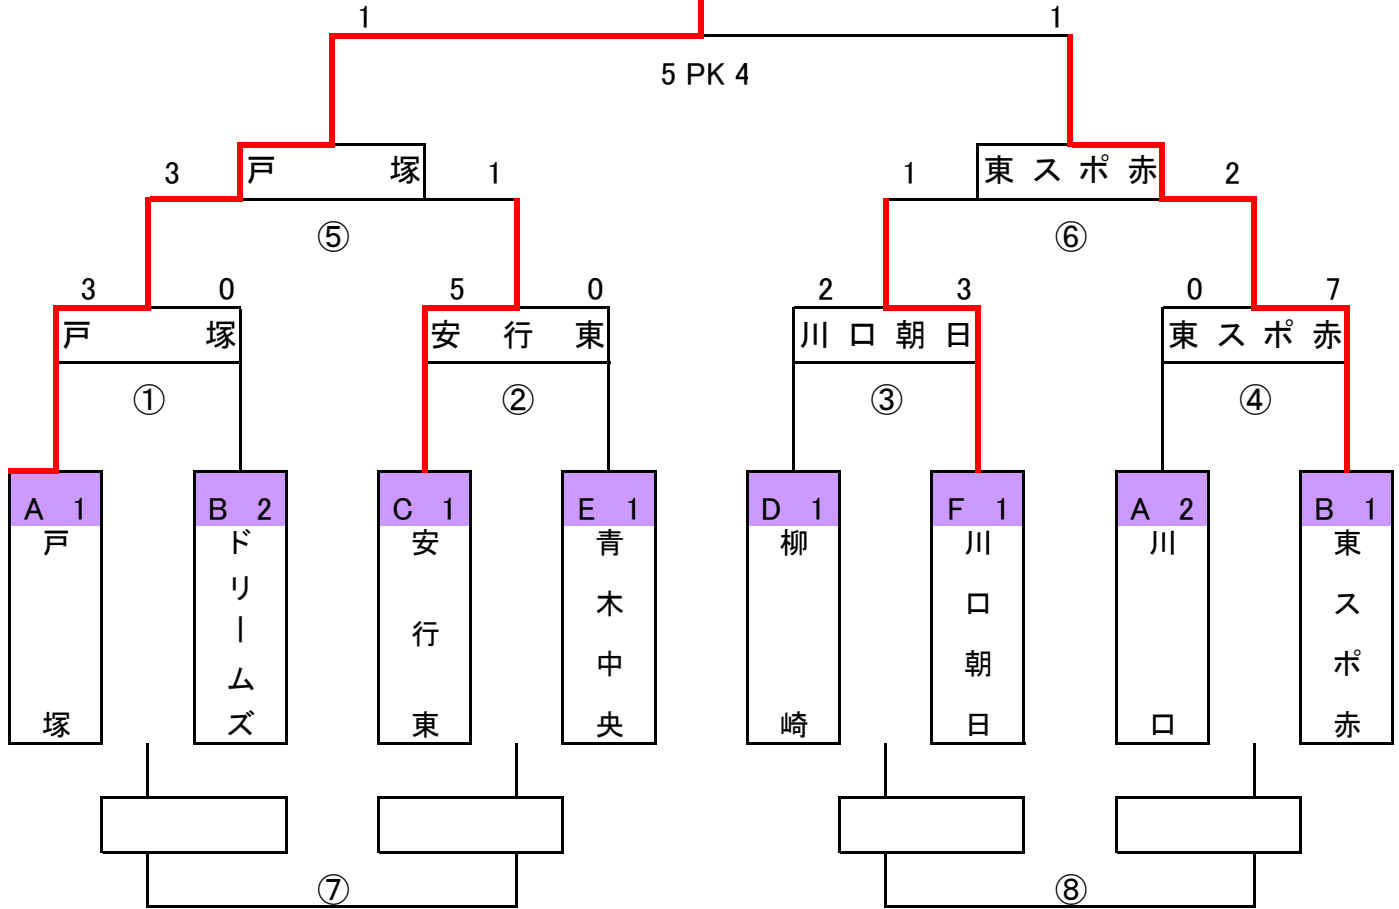

決勝トーナメント

優勝	戸塚	準優勝	東スポ赤
第三位	安行東	第三位	川口朝日

会場	赤井少年
責任者	武内

決勝トーナメント		会場	赤井少年		責任者	武内	
No.	開始時間	対戦			主審	副審	
赤井少年	①	9:00	A1 戸塚 3 - 0	B2 ドリームズ	派遣審判	安行東	青木中央
	②	9:50	C1 安行東 5 - 0	E1 青木中央	派遣審判	戸塚	ドリームズ
	③	10:40	D1 柳崎 2 - 3	F1 川口朝日	派遣審判	川口	東スポ赤
	④	11:30	A2 川口 0 - 7	B1 東スポ赤	派遣審判	柳崎	川口朝日
少年	⑤	12:20	①勝 戸塚 3 - 1 安行東 ②勝		審判部	④勝	③勝
	⑥	13:10	③勝 川口朝日 1 - 2 東スポ赤 ④勝		審判部	①勝	①勝
	⑦	14:00					
	⑧	14:50					
	⑨	15:40	⑤勝 戸塚 1 - 1 東スポ赤 ⑥勝		審判部		