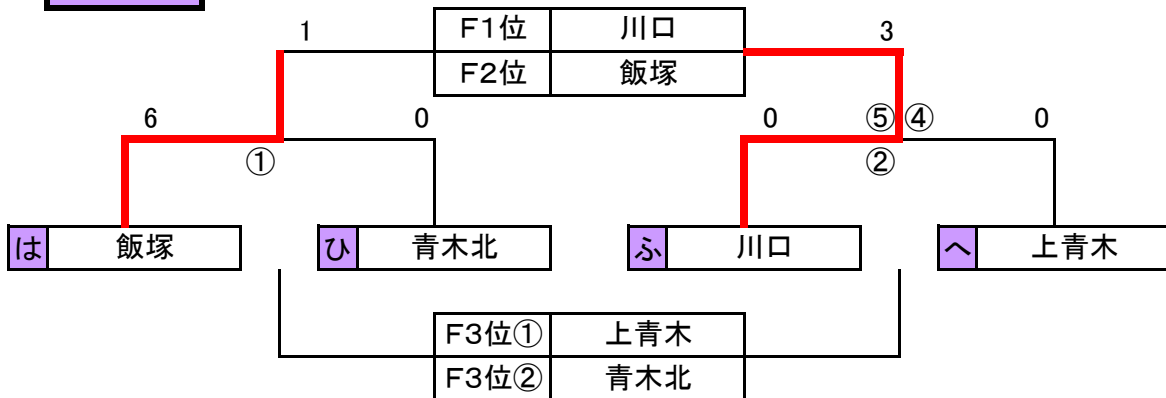

※ 川口朝日は駐車場当番です。

土曜日: 設営・駐車場係は7:30集合
一般は8:00より入場可

平成25年度 4年生前期大会 第1日

5月11日(土) 会場 上谷沼(東) 責任者 田村 担当 田中

上谷沼(東)	Eブロック				勝	分	負	勝点	得失	順位
	芝樋ノ爪	青木中央	鳩ヶ谷K	川口	1	0	1	3	-5	2
	青木中央	7 ○ 0	8 ○ 0	0	2	0	0	6	15	1
	鳩ヶ谷K	1 × 3	0 × 8	0	0	2	0	0	-10	3

Fブロック

上谷沼(東)	No.	開始時間	対 戦				主 審	副 審
	1	9:00	飯 塚	6 - 0	青 木 北	青木中央	鳩ヶ谷K	
	2	9:50	川 口	⑤ 0 - 0 ④	上 青 木	飯 塚	青 木 北	
	3	10:40	芝 樋 ノ 爪	0 - 7	青 木 中 央	川 口	上 青 木	
	4	11:30	飯 塚	1 - 3	川 口	芝 樋 ノ 爪	青 木 中 央	
	5	12:20	鳩 ヶ 谷 K	1 - 3	芝 樋 ノ 爪	飯 塚	川 口	
	6	13:10	青 木 北	0 - 2	上 青 木	鳩 ヶ 谷 K	芝 樋 ノ 爪	
	7	14:00	青 木 中 央	8 - 0	鳩 ヶ 谷 K	青 木 北	上 青 木	