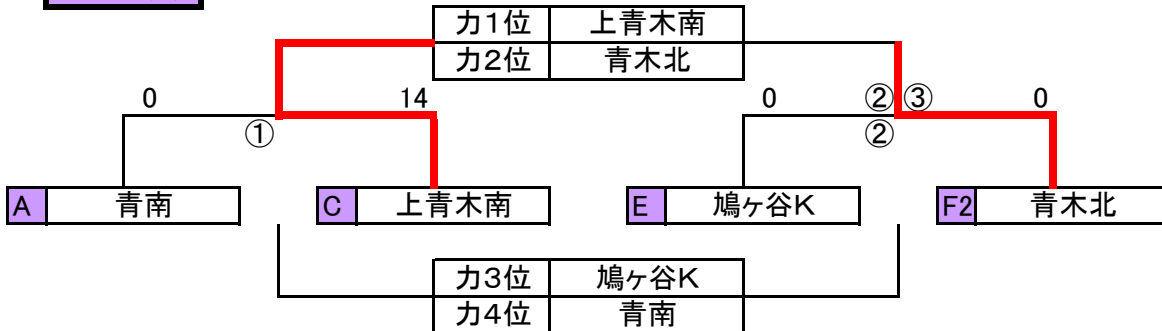

平成25年度 4年生前期大会 第2日(決定戦)

5月12日(日) 会場 上谷沼グランド・西 責任者 田村 担当 田中

上谷沼グランド・西	カブロック	神根東	川口朝日	上青木	勝	分	負	勝点	得失	順位
	神根東	0 × 3	1 ○ 0	1	0	1	3	-2	2	
	川口朝日	3 ○ 0	3 ○ 0	2	0	0	6	6	1	
	上青木	0 × 1	0 × 3	0	0	2	0	-4	3	

カブロック

上谷沼グランド・西	No.	開始時間	対戦	主審	副審
	1	10:00	青南 0 - # 上青木南	川口朝日	上青木
	2	10:40	鳩ヶ谷K ② 0 - 0 ③ 青木北	青南	上青木南
	3	11:20	神根東 0 - 3 川口朝日	鳩ヶ谷K	青木北
	4	12:00	上青木南 2 - 0 青木北	神根東	川口朝日
	5	12:40	上青木 0 - 1 神根東	青南	鳩ヶ谷K
	6	13:20	青南 0 - 5 鳩ヶ谷K	上青木	神根東
	7	14:00	川口朝日 3 - 0 上青木	上青木南	青木北
	8	14:40	川口朝日 3 - 1 上青木南	上青木	青南

日曜日: 設営・駐車場係は7:50集合
一般は8:00より入場可