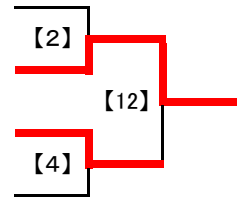

第19回 荒川クリエーション少年少女サッカー大会 少年の部トーナメント・リーグ戦表

11月23日(土) トーナメント表

葛飾選抜U-12
荒川選抜A
FC足立
戸田オレンジ

台東区男子選抜
江東選抜グリーン
板橋トレセンオレンジ
北区男子トレセンB

葛飾選抜U-12
FC足立

台東区男子選抜
北区男子トレセンB

墨田区U-12
川口マイン
荒川選抜B
板橋トレセングリーン

リーグ戦結果	勝点	得失差	総得点	総失点	順位
川口オーソリティー	1	-1	2	3	4
江戸川U-12	6	3	4	1	1
北区男子トレセンA	3	5	8	3	3
戸田レッド	0	-10	3	13	5
江東選抜ホワイト	4	3	6	3	2

墨田区U-12
荒川選抜B

11月30日(土) トーナメント表

荒川クリエーション少年少女サッカー大会

荒川選抜A
江東選抜グリーン
川口マイン
江戸川U-12

5位決定戦

戸田オレンジ
板橋トレセンオレンジ
板橋トレセングリーン
江東選抜ホワイト

3位決定戦

荒川選抜A
川口マイン

7位決定戦

板橋トレセンオレンジ
板橋トレセングリーン

9位決定戦

葛飾選抜U-12
台東区男子選抜
墨田区U-12
北区男子トレセンA

13位 - 17位 決定戦	勝点	得失差	総得点	総失点	順位
FC足立	2	0	2	2	3
北区男子トレセンB	1	-3	2	5	4
荒川選抜B	0	-10	2	12	5
川口オーソリティー	6	9	10	1	1
戸田レッド	4	4	5	1	2

11位決定戦

葛飾選抜U-12
墨田区U-12