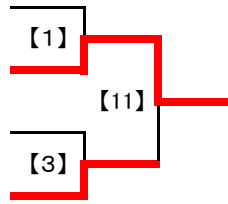

第19回 荒川クリエーション少年少女サッカー大会 少年の部トーナメント・リーグ戦表

11月23日(土) トーナメント表

葛飾選抜U-12
荒川選抜A
FC足立
戸田オレンジ

台東区男子選抜
江東選抜グリーン
板橋トレセンオレンジ
北区男子トレセンB