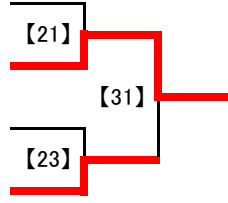

第19回 荒川クリエーション少年少女サッカー大会 少年の部トーナメント・リーグ戦表

11月23日(土) トーナメント表

葛飾選抜U-12
荒川選抜A
FC足立
戸田オレンジ

台東区男子選抜
江東選抜グリーン
板橋トレセンオレンジ
北区男子トレセンB

葛飾選抜U-12
FC足立

台東区男子選抜
北区男子トレセンB

墨田区U-12
川口マイン
荒川選抜B
板橋トレセングリーン

リーグ戦結果	勝点	得失差	総得点	総失点	順位
川口オーソリティー	1	-1	2	3	4
江戸川U-12	6	3	4	1	1
北区男子トレセンA	3	5	8	3	3
戸田レッド	0	-10	3	13	5
江東選抜ホワイト	4	3	6	3	2

墨田区U-12
荒川選抜B

11月30日(土) トーナメント表

荒川クリエーション少年少女サッカー大会

荒川選抜A
江東選抜グリーン
川口マイン
江戸川U-12

5位決定戦

戸田オレンジ
板橋トレセンオレンジ
板橋トレセングリーン
江東選抜ホワイト

3位決定戦

荒川選抜A
川口マイン

7位決定戦

板橋トレセンオレンジ
板橋トレセングリーン

9位決定戦

葛飾選抜U-12
台東区男子選抜
墨田区U-12
北区男子トレセンA

13位 - 17位 決定戦	勝点	得失差	総得点	総失点	順位
FC足立	2	0	2	2	3
北区男子トレセンB	1	-3	2	5	4
荒川選抜B	0	-10	2	12	5
川口オーソリティー	6	9	10	1	1
戸田レッド	4	4	5	1	2

11位決定戦

葛飾選抜U-12
墨田区U-12