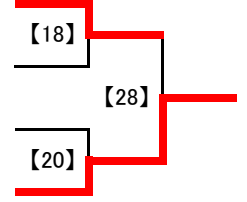

第19回 荒川クリエーション少年少女サッカー大会 少年の部トーナメント・リーグ戦表

11月23日(土) トーナメント表

葛飾選抜U-12
荒川選抜A
FC足立
戸田オレンジ

台東区男子選抜
江東選抜グリーン
板橋トレセンオレンジ
北区男子トレセンB

葛飾選抜U-12
FC足立

台東区男子選抜
北区男子トレセンB

墨田区U-12
川口マイン
荒川選抜B
板橋トレセングリーン

リーグ戦結果	勝点	得失差	総得点	総失点	順位
川口オーソリティー	1	-1	2	3	4
江戸川U-12	6	3	4	1	1
北区男子トレセンA	3	5	8	3	3
戸田レッド	0	-10	3	13	5
江東選抜ホワイト	4	3	6	3	2

墨田区U-12
荒川選抜B

11月30日(土) トーナメント表

荒川クリエーション少年少女サッカー大会

荒川選抜A
江東選抜グリーン
川口マイン
江戸川U-12

5位決定戦

戸田オレンジ
板橋トレセンオレンジ
板橋トレセングリーン
江東選抜ホワイト

3位決定戦

荒川選抜A
川口マイン

7位決定戦

板橋トレセンオレンジ
板橋トレセングリーン

9位決定戦

葛飾選抜U-12
台東区男子選抜
墨田区U-12
北区男子トレセンA

13位 - 17位 決定戦	勝点	得失差	総得点	総失点	順位
FC足立	2	0	2	2	3
北区男子トレセンB	1	-3	2	5	4
荒川選抜B	0	-10	2	12	5
川口オーソリティー	6	9	10	1	1
戸田レッド	4	4	5	1	2

11位決定戦

葛飾選抜U-12
墨田区U-12