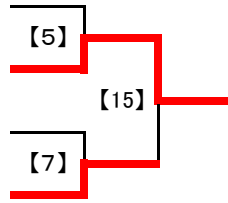

第19回 荒川クリエーション少年少女サッカー大会 少年の部トーナメント・リーグ戦表

11月23日(土) トーナメント表

葛飾選抜U-12
荒川選抜A
FC足立
戸田オレンジ

台東区男子選抜
江東選抜グリーン
板橋トレセンオレンジ
北区男子トレセンB

葛飾選抜U-12
FC足立

台東区男子選抜
北区男子トレセンB

墨田区U-12
川口マイン
荒川選抜B
板橋トレセングリーン

リーグ戦結果	勝点	得失差	総得点	総失点	順位
川口オーソリティー	1	-1	2	3	4
江戸川U-12	6	3	4	1	1
北区男子トレセンA	3	5	8	3	3
戸田レッド	0	-10	3	13	5
江東選抜ホワイト	4	3	6	3	2