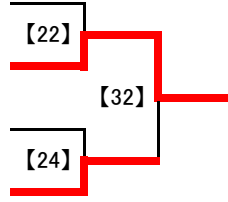

11月30日(土) トーナメント表

荒川クリエーション少年少女サッカー大会

荒川選抜A
江東選抜グリーン
川口マイン
江戸川U-12