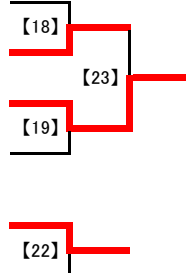

第19回 荒川クリエーション少年少女サッカー大会 少女の部トーナメント・リーグ戦表

荒川クリエーション少年少女サッカー大会

葛飾あやめFC・A
江戸川女子プライマリー選抜
川口リリーズ
葛飾あやめFC・B
葛飾あやめFC・A
葛飾あやめFC・B