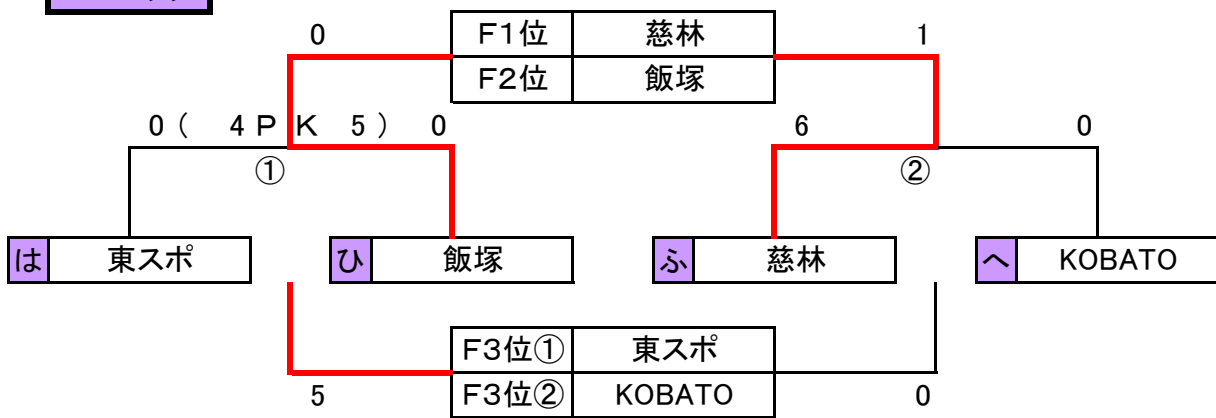

平成27年度 市長杯大会 第1日

9月19日(土) 会場 上谷沼G 責任者 田村 担当 七井

上 谷 沼 G	Aブロック	上青木南	川口芝FC	川口朝日	勝	分	負	勝点	得失	順位
	上青木南		1 × 4	0 × 0	0	0	2	0	-13	3
	川口芝FC	4 ○ 1		1 × 2	1	0	1	3	2	2
	川口朝日	0 ○ 0	2 ○ 1		2	0	0	6	11	1

Fブロック

上 谷 沼 G	No.	開始時間	対 戦		主 審	副 審
	1	9:00	東 ス ポ	0 - 0	飯 塚	川口芝FC 川口朝日
	2	9:50	慈 林	6 - 0	KOBATO	東 ス ポ 飯 塚
	3	10:40	上 青 木 南	1 - 4	川 口 芝 F C	慈 林 KOBATO
	4	11:30	①勝(飯塚)	0 - 1	②勝(慈林)	上青木南 川口芝FC
	5	12:20	川 口 朝 日	0 - 0	上 青 木 南	①勝(飯塚) ②勝(慈林)
	6	13:10	①負(東スポ)	5 - 0	②負(KOBATO)	川口朝日 上青木南
	7	14:00	川 口 芝 F C	1 - 2	川 口 朝 日	①負(東スポ) ②負(KOBATO)