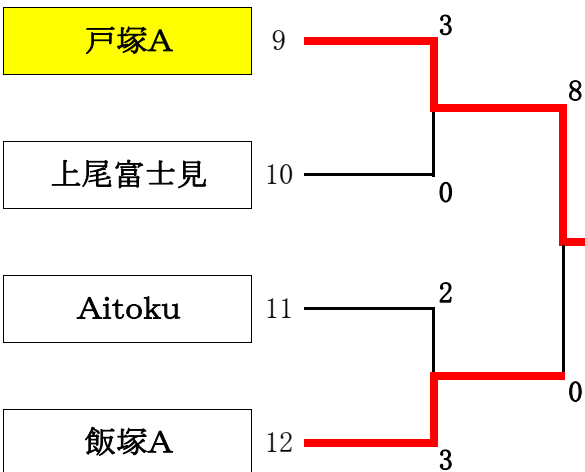

第10回埼玉県第4種新人戦大会 南部地区大会組み合わせ(1/10)

Aブロック 新座市少年サッカー場

Bブロック 新座市少年サッカー場

Cブロック 与野八王子グランドB面

Dブロック 与野八王子グランドB面

Eブロック 与野八王子グランドA面

Fブロック 与野八王子グランドA面