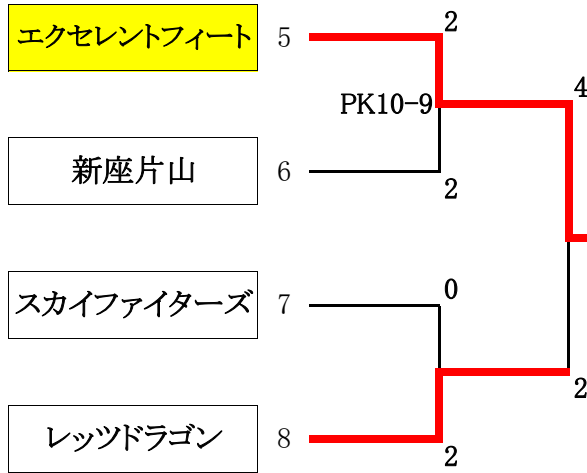

第10回埼玉県第4種新人戦大会 南部地区大会組み合わせ(1/10)

Aブロック 新座市少年サッカー場

Bブロック 新座市少年サッカー場

Cブロック 与野八王子グランドB面

Dブロック 与野八王子グランドB面

Eブロック 与野八王子グランドA面

Fブロック 与野八王子グランドA面