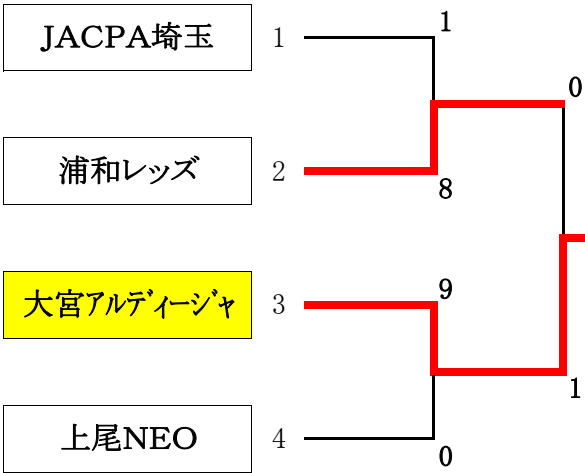

第10回埼玉県第4種新人戦大会 南部地区大会組み合わせ(1/10)

Aブロック 新座市少年サッカー場

Bブロック 新座市少年サッカー場

Cブロック 与野八王子グランドB面

Dブロック 与野八王子グランドB面

Eブロック 与野八王子グランドA面

Fブロック 与野八王子グランドA面