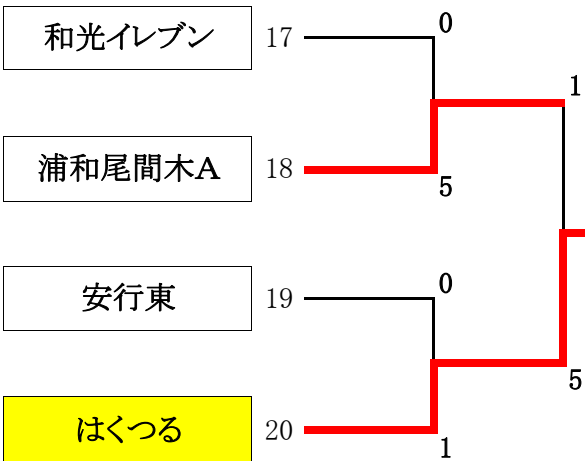

第10回埼玉県第4種新人戦大会 南部地区大会組み合わせ(1/10)

Aブロック 新座市少年サッカー場

Bブロック 新座市少年サッカー場

Cブロック 与野八王子グランドB面

Dブロック 与野八王子グランドB面

Eブロック 与野八王子グランドA面

Fブロック 与野八王子グランドA面