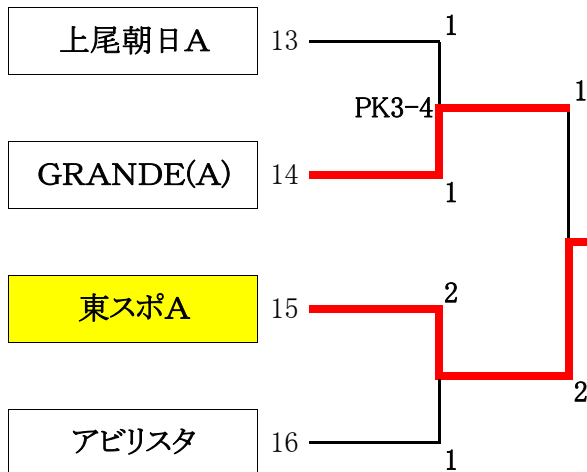

第10回埼玉県第4種新人戦大会 南部地区大会組み合わせ(1/10)

Aブロック 新座市少年サッカー場

Bブロック 新座市少年サッカー場

Cブロック 与野八王子グランドB面

Dブロック 与野八王子グランドB面

Eブロック 与野八王子グランドA面

Fブロック 与野八王子グランドA面