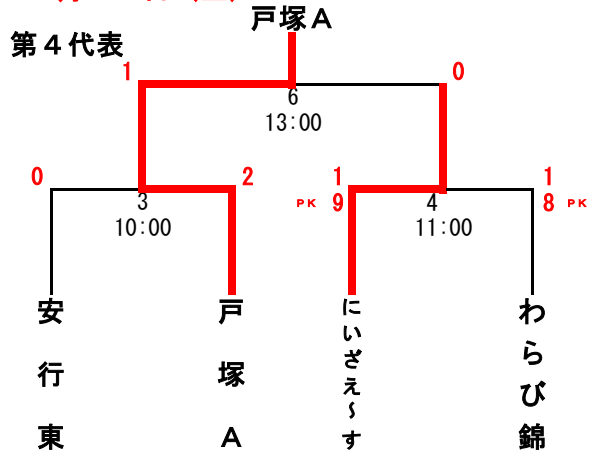

# 代表決定トーナメント

11月11日(土)

会場 川口赤井少年サッカー場 会場責任者 神中 良行

	時間	対戦チーム	審判
1	10:00	安行東 0 { } 2 戸塚A	主 / 4 副審 本部
2	11:00	にいざえ〜す 1 { 9 PK 8 } 1 わらび錦	主 / 4 副審 本部
3	12:00	蕨中央 2 { } 6 三原	主 / 4 副審 本部
3	13:00	#REF! 1 { } 0 0	主 / 4 副審 本部

※開門時間8時30分です。

※早く到着して門の前に並ばないようにお願いします。(私道の為)

11月18日(土)

会場 新座市多目的少年サッカー場 会場責任者 水村 浩則

	時間	対戦チーム	審判
1	09:00	アズマ 0 { } 1 新座片山B	主 / 4 副審 本部
2	10:00	東スポ 1 { } 3 西堀キッカーズ	主 / 4 副審 本部
3	11:00	クラッキ 3 { } 0 青木中央	主 / 4 副審 本部
4	12:00	新座片山A 6 { } 0 リトルイレブン	主 / 4 副審 本部
5	13:00	新座片山B 1 { } 3 西堀キッカーズ	主 / 4 副審 本部
6	14:00	クラッキ 0 { } 7 新座片山A	主 / 4 副審 本部
7	15:00	レッツアサカ 2 { } 5 新座たけしの	主 / 4 副審 本部

# 代表決定トーナメント

11月11日(土)・18日

会場 新座市多目的少年サッカー場 会場責任者 水村 浩則

	時間	対戦チーム	審判
3	11月11日	蕨中央 2 { 〃 } 6 三原	主 / 4 副審 本部
7	11月18日	レッツアサカ 2 { 〃 } 5 新座たけしの	主 / 4 副審 本部
1	11月25日	三原 3 { 〃 } 2 新座たけしの	主 / 4 副審 本部