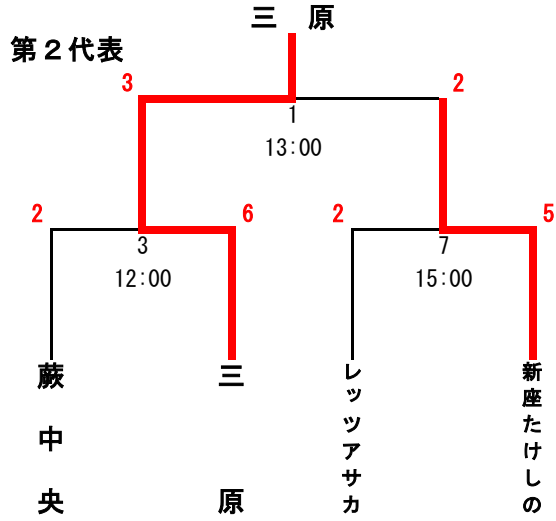

# 代表決定トーナメント

11月11日(土)

会場 川口赤井少年サッカー場 会場責任者 神中 良行

	時間	対戦チーム	審判
1	10:00	安行東 0 { } 2 戸塚A	主 / 4 副審 本部
2	11:00	にいざえ〜す 1 { 9 PK 8 } 1 わらび錦	主 / 4 副審 本部
3	12:00	蕨中央 2 { } 6 三原	主 / 4 副審 本部
3	13:00	#REF! 1 { } 0 0	主 / 4 副審 本部

※開門時間8時30分です。

※早く到着して門の前に並ばないようにお願いします。(私道の為)

11月18日(土)

会場 新座市多目的少年サッカー場 会場責任者 水村 浩則

	時間	対戦チーム	審判
1	09:00	アズマ 0 { } 1 新座片山B	主 / 4 副審 本部
2	10:00	東スポ 1 { } 3 西堀キッカーズ	主 / 4 副審 本部
3	11:00	クラッキ 3 { } 0 青木中央	主 / 4 副審 本部
4	12:00	新座片山A 6 { } 0 リトルイレブン	主 / 4 副審 本部
5	13:00	新座片山B 1 { } 3 西堀キッカーズ	主 / 4 副審 本部
6	14:00	クラッキ 0 { } 7 新座片山A	主 / 4 副審 本部
7	15:00	レッツアサカ 2 { } 5 新座たけしの	主 / 4 副審 本部

# 代表決定トーナメント

11月11日(土)・18日

会場 新座市多目的少年サッカー場 会場責任者 水村 浩則

	時間	対戦チーム	審判
3	11月11日	蕨中央 2 { 〃 } 6 三原	主 / 4 副審 本部
7	11月18日	レッツアサカ 2 { 〃 } 5 新座たけしの	主 / 4 副審 本部
1	11月25日	三原 3 { 〃 } 2 新座たけしの	主 / 4 副審 本部