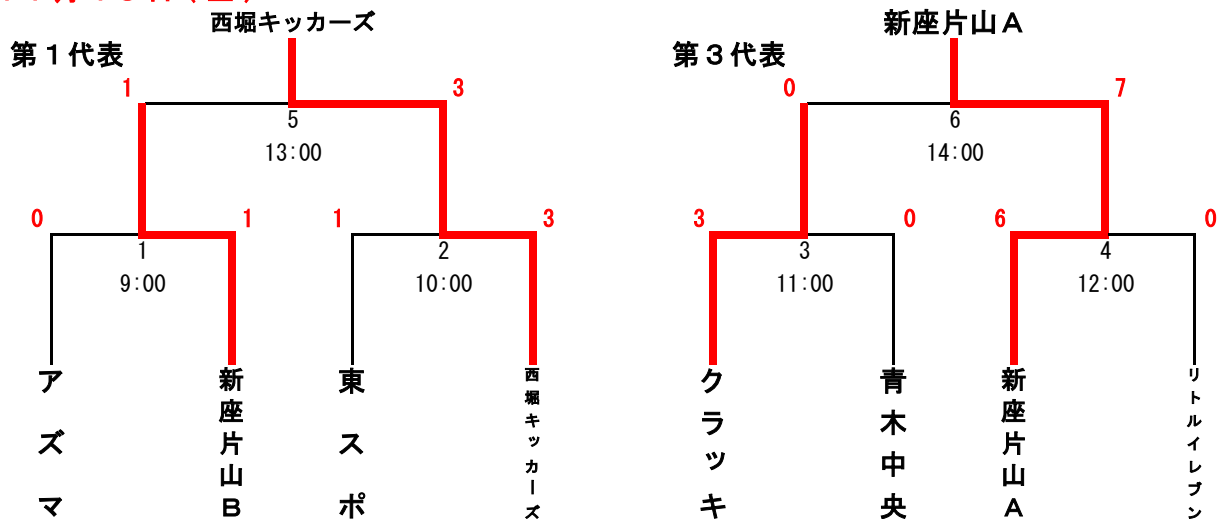

# 代表決定トーナメント

11月11日(土)

会場 川口赤井少年サッカー場 会場責任者 神中 良行

	時間	対戦チーム	審判
1	10:00	安行東 0 { } 2 戸塚A	主 / 4 副審 本部
2	11:00	にいざえ〜す 1 { 9 PK 8 } 1 わらび錦	主 / 4 副審 本部
3	12:00	蕨中央 2 { } 6 三原	主 / 4 副審 本部
3	13:00	#REF! 1 { } 0 0	主 / 4 副審 本部

※開門時間8時30分です。

※早く到着して門の前に並ばないようにお願いします。(私道の為)

11月18日(土)

会場 新座市多目的少年サッカー場 会場責任者 水村 浩則

	時間	対戦チーム	審判
1	09:00	アズマ 0 { } 1 新座片山B	主 / 4 副審 本部
2	10:00	東スポ 1 { } 3 西堀キッカーズ	主 / 4 副審 本部
3	11:00	クラッキ 3 { } 0 青木中央	主 / 4 副審 本部
4	12:00	新座片山A 6 { } 0 リトルイレブン	主 / 4 副審 本部
5	13:00	新座片山B 1 { } 3 西堀キッカーズ	主 / 4 副審 本部
6	14:00	クラッキ 0 { } 7 新座片山A	主 / 4 副審 本部
7	15:00	レッツアサカ 2 { } 5 新座たけしの	主 / 4 副審 本部

# 代表決定トーナメント

11月11日(土)・18日

会場 新座市多目的少年サッカー場 会場責任者 水村 浩則

	時間	対戦チーム	審判
3	11月11日	蕨中央 2 { 〃 } 6 三原	主 / 4 副審 本部
7	11月18日	レッツアサカ 2 { 〃 } 5 新座たけしの	主 / 4 副審 本部
1	11月25日	三原 3 { 〃 } 2 新座たけしの	主 / 4 副審 本部