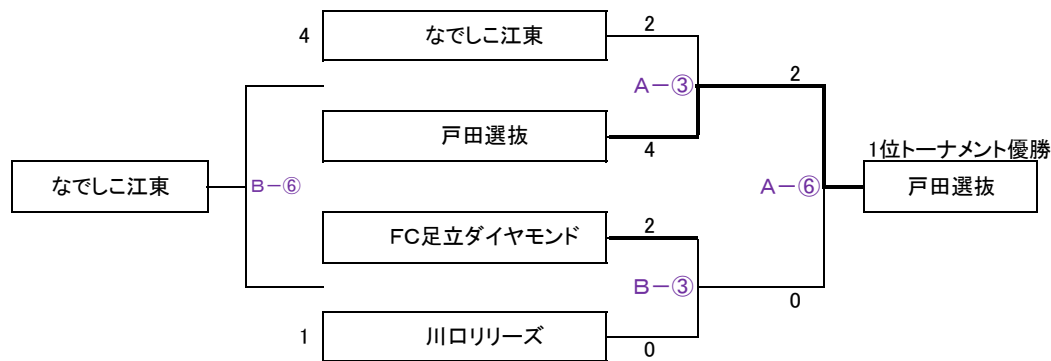

少女 順位トーナメント

◆1位トーナメント