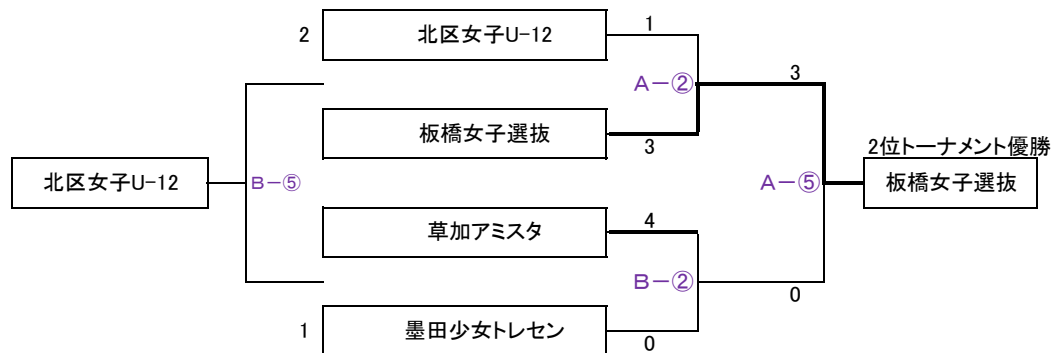

墨田区荒川少年グラウンド B面(上流側) 20-5-20 インターバル10分

番号	時間	対	戦	審判
①	09:30~10:15	荒川区少女トレセン	0 — 2	板橋女子選抜
			PK	
②	10:25~11:10	川口リリーズ	5 — 0	墨田少女トレセン
			PK	
③	11:20~12:05	板橋女子選抜	0 — 2	戸田選抜
			PK	
④	12:15~13:00	墨田少女トレセン	3 — 0	北区女子U-11
			PK	
⑤	13:10~13:55	戸田選抜	3 — 1	荒川区少女トレセン
			PK	
⑥	14:05~14:50	北区女子U-11	0 — 5	川口リリーズ
			PK	

※審判：対戦表の左側のチーム⇒主審・4th、対戦表右側のチーム⇒副審

少女 順位トーナメント

◆1位トーナメント

◆2位トーナメント

◆3位トーナメント

墨田区荒川少年グラウンド A面(下流側)

20-5-20 インターバル10分

番号	対戦	主審・4th	副審
① 9:30~10:15	FC足立プラチナ 1 - 4 荒川区少女トレセン	北区女子U-12	板橋女子選抜
② 10:25~11:10	北区女子U-12 1 - 3 板橋女子選抜	なでしこ江東	戸田選抜
③ 11:20~12:05	なでしこ江東 2 - 4 戸田選抜	FC足立プラチナ	荒川区少女トレセン
④ 12:15~13:00	荒川区少女トレセン 3 - 0 北区女子U-11	板橋女子選抜	草加アミスタ
⑤ 13:10~14:55	板橋女子選抜 3 - 0 草加アミスタ	戸田選抜	FC足立ダイヤモンド
⑥ 14:05~14:50	戸田選抜 2 - 0 FC足立ダイヤモンド	荒川区少女トレセン	北区女子U-11