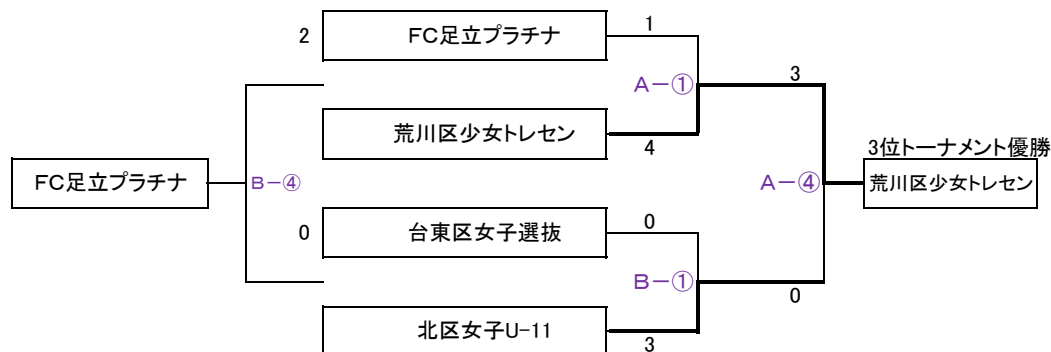

※審判：対戦表の左側のチーム⇒主審・4th、対戦表右側のチーム⇒副審

少女 順位トーナメント

◆1位トーナメント

◆2位トーナメント

◆3位トーナメント

墨田区荒川少年グラウンド A面(下流側)

20-5-20 インターバル10分

番号	対戦	主審・4th	副審
① 9:30~10:15	FC足立プラチナ 1 - 4 荒川区少女トレセン	北区女子U-12	板橋女子選抜
② 10:25~11:10	北区女子U-12 1 - 3 板橋女子選抜	なでしこ江東	戸田選抜
③ 11:20~12:05	なでしこ江東 2 - 4 戸田選抜	FC足立プラチナ	荒川区少女トレセン
④ 12:15~13:00	荒川区少女トレセン 3 - 0 北区女子U-11	板橋女子選抜	草加アミスタ
⑤ 13:10~14:55	板橋女子選抜 3 - 0 草加アミスタ	戸田選抜	FC足立ダイヤモンド
⑥ 14:05~14:50	戸田選抜 2 - 0 FC足立ダイヤモンド	荒川区少女トレセン	北区女子U-11