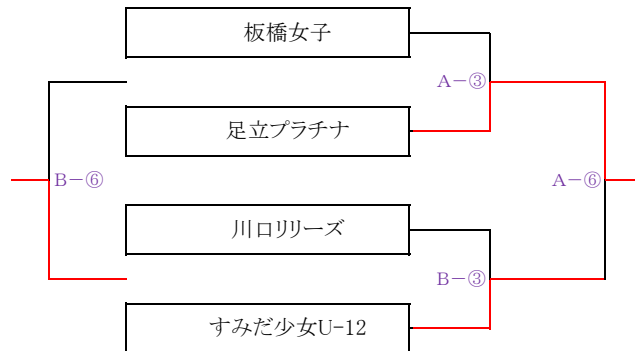

少女 順位トーナメント 12月22日

◆1位トーナメント

◆2位トーナメント

◆3位トーナメント

惣右衛門サッカー場 A面

番号	対 戦	主審・4th	副 審
① 9:30~10:15	桶川クイーンズ 0 - 4 草加アミスタ	戸田選抜	北区U-11
② 10:25~11:10	戸田選抜 0 - 1 北区U-11	板橋女子	足立プラチナ
③ 11:20~12:05	板橋女子 0 - 10 足立プラチナ	桶川クイーンズ	草加アミスタ
④ 12:15~13:00	草加アミスタ 3 - 2 北区U-12	北区U-11	なでしこ江東
⑤ 13:10~14:55	北区U-11 1 - 6 なでしこ江東	足立プラチナ	すみだ少女U12
⑥ 14:05~14:50	足立プラチナ 5 - 1 すみだ少女U12	草加アミスタ	北区U-11