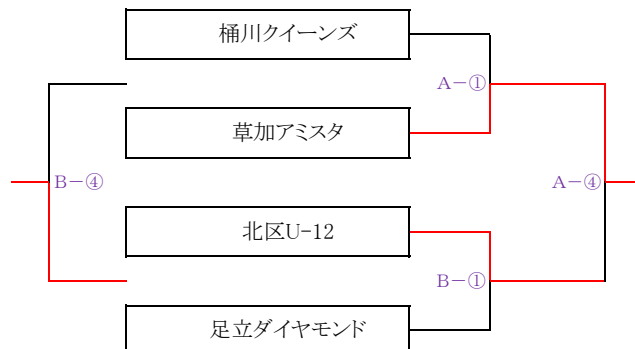

少女 順位トーナメント 12月22日

◆1位トーナメント

◆2位トーナメント

◆3位トーナメント

惣右衛門サッカー場 A面

番号	対 戦	主審・4th	副 審
① 9:30~10:15	桶川クイーンズ 0 - 4 草加アミスタ	戸田選抜	北区U-11
② 10:25~11:10	戸田選抜 0 - 1 北区U-11	板橋女子	足立プラチナ
③ 11:20~12:05	板橋女子 0 - 10 足立プラチナ	桶川クイーンズ	草加アミスタ
④ 12:15~13:00	草加アミスタ 3 - 2 北区U-12	北区U-11	なでしこ江東
⑤ 13:10~14:55	北区U-11 1 - 6 なでしこ江東	足立プラチナ	すみだ少女U12
⑥ 14:05~14:50	足立プラチナ 5 - 1 すみだ少女U12	草加アミスタ	北区U-11