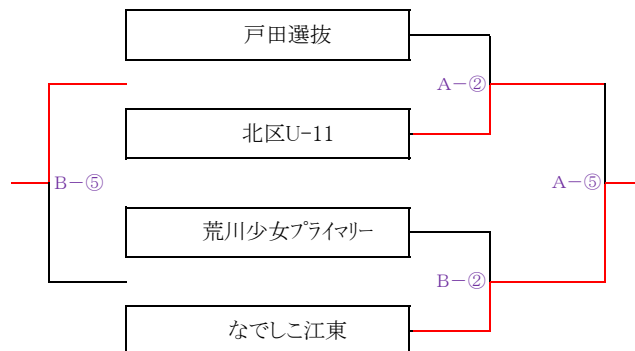

少女 順位トーナメント 12月22日

◆1位トーナメント

◆2位トーナメント

◆3位トーナメント

惣右衛門サッカー場 A面

番号	対 戦	主審・4th	副 審
① 9:30~10:15	桶川クイーンズ 0 - 4 草加アミスタ	戸田選抜	北区U-11
② 10:25~11:10	戸田選抜 0 - 1 北区U-11	板橋女子	足立プラチナ
③ 11:20~12:05	板橋女子 0 - 10 足立プラチナ	桶川クイーンズ	草加アミスタ
④ 12:15~13:00	草加アミスタ 3 - 2 北区U-12	北区U-11	なでしこ江東
⑤ 13:10~14:55	北区U-11 1 - 6 なでしこ江東	足立プラチナ	すみだ少女U12
⑥ 14:05~14:50	足立プラチナ 5 - 1 すみだ少女U12	草加アミスタ	北区U-11