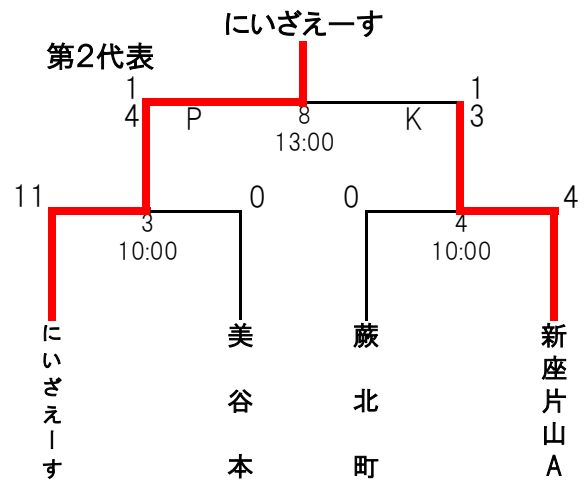

代表決定トーナメント

会場 和光市アーバンアクア公園 会場責任者 富澤 勝広

時間	対戦	相手	主審/4審	副審
09:00	三原FC 1 { 1 - 1 } 1	クラッキ	主 / 4 副審 本部	M S C 新座スカイ
	2 { 0 - 0 } 3			
12:00	いずみ 4 { 3 - 0 } 2	柳崎	主 / 4 副審 本部	新座たけしの FC宗岡
	2 { 1 - 2 } 2			
10:00	にいざえーす 11 { 4 - 0 } 0	美谷本	主 / 4 副審 本部	三原FC クラッキ
	0 { 0 - 1 } 4			
11:00	蕨北町 0 { 0 - 1 } 4	新座片山A	主 / 4 副審 本部	いずみ 柳崎
	0 { 0 - 3 } 4			
11:00	M S C 1 { 1 - 0 } 0	新座スカイ	主 / 4 副審 本部	にいざえーす 美谷本
	0 { 0 - 0 } 2			
11:00	新座たけしの 0 { 0 - 1 } 2	FC宗岡	主 / 4 副審 本部	蕨北町 新座片山A
	0 { 0 - 1 } 2			
12:00	クラッキ 0 { 0 - 1 } 2	いずみ	主 / 4 副審 本部	
13:00	にいざえーす 1 { 1 - 0 } 1	新座片山A	主 / 4 副審 本部	
	4 { 0 - 0 } 3			
14:00	M S C 4 { 2 - 1 } 1	FC宗岡	主 / 4 副審 本部	
	2 { 2 - 0 } 1			

代表決定トーナメント

会場 川口赤井少年サッカー場 会場責任者 神中 良行

	時間	対戦	相手	主審/4審	副審
1	10:00	ドラゴン 0 { $\begin{matrix} 0 & -2 \\ 0 & -1 \end{matrix} \}$ 3	安行FC	主 / 4 副審 本部	新倉エイトワン
2	11:00	柏葉 0 { $\begin{matrix} 0 & -2 \\ 0 & -1 \end{matrix} \}$ 3	戸塚FCJ	主 / 4 副審 本部	新座片山B
3	12:00	安行FC 1 { $\begin{matrix} 0 & -2 \\ 1 & -1 \end{matrix} \}$ 3	新倉エイトワン	主 / 4 副審 本部	
4	13:00	戸塚FCJ 0 { $\begin{matrix} 0 & -1 \\ 0 & -0 \end{matrix} \}$ 1	新座片山B	主 / 4 副審 本部	