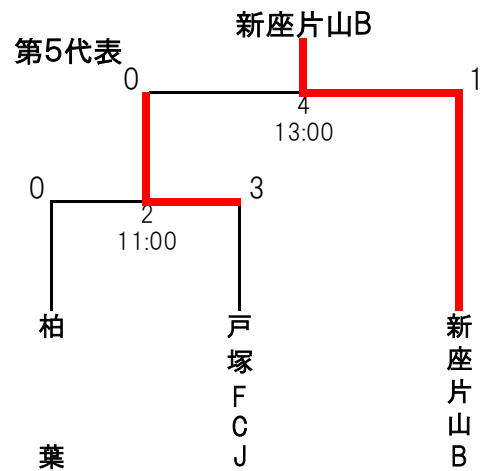

代表決定トーナメント

会場 和光市アーバンアクア公園 会場責任者 富澤 勝広

時間	対戦	相手	主審/4審	副審
09:00	三原FC 1 { 1 - 1 } 1	クラッキ	主 / 4 副審 本部	M S C 新座スカイ
	2 { 0 - 0 } 3			
12:00	いずみ 4 { 3 - 0 } 2	柳崎	主 / 4 副審 本部	新座たけしの FC宗岡
	2 { 1 - 2 } 2			
10:00	にいざえーす 11 { 4 - 0 } 0	美谷本	主 / 4 副審 本部	三原FC クラッキ
	0 { 0 - 1 } 4			
11:00	蕨北町 0 { 0 - 1 } 4	新座片山A	主 / 4 副審 本部	いずみ 柳崎
	0 { 0 - 3 } 4			
11:00	M S C 1 { 1 - 0 } 0	新座スカイ	主 / 4 副審 本部	にいざえーす 美谷本
	0 { 0 - 0 } 2			
11:00	新座たけしの 0 { 0 - 1 } 2	FC宗岡	主 / 4 副審 本部	蕨北町 新座片山A
	0 { 0 - 1 } 2			
12:00	クラッキ 0 { 0 - 1 } 2	いずみ	主 / 4 副審 本部	
13:00	にいざえーす 1 { 1 - 0 } 1	新座片山A	主 / 4 副審 本部	
	4 { 0 - 0 } 3			
14:00	M S C 4 { 2 - 1 } 1	FC宗岡	主 / 4 副審 本部	
	2 { 2 - 0 } 1			

代表決定トーナメント

会場 川口赤井少年サッカー場 会場責任者 神中 良行

	時間	対戦	相手	主審/4審	副審
1	10:00	ドラゴン 0 { $\begin{matrix} 0 & -2 \\ 0 & -1 \end{matrix} \}$ 3	安行FC	主 / 4 副審 本部	新倉エイトワン
2	11:00	柏葉 0 { $\begin{matrix} 0 & -2 \\ 0 & -1 \end{matrix} \}$ 3	戸塚FCJ	主 / 4 副審 本部	新座片山B
3	12:00	安行FC 1 { $\begin{matrix} 0 & -2 \\ 1 & -1 \end{matrix} \}$ 3	新倉エイトワン	主 / 4 副審 本部	
4	13:00	戸塚FCJ 0 { $\begin{matrix} 0 & -1 \\ 0 & -0 \end{matrix} \}$ 1	新座片山B	主 / 4 副審 本部	