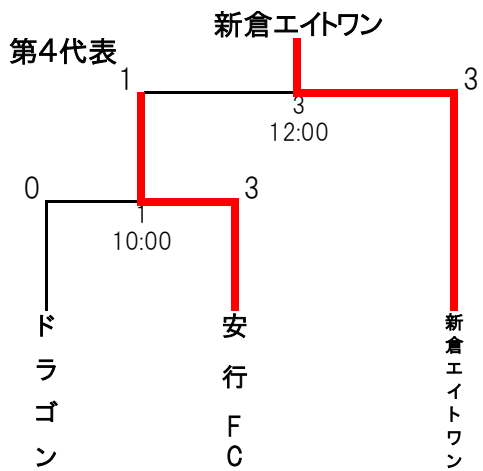

代表決定トーナメント

会場 和光市アーバンアクア公園 会場責任者 富澤 勝広

時間	対戦	相手	主審/4審	副審
09:00	三原FC 1 { 1 - 1 } 1	クラッキ	主 / 4 副審 本部	M S C 新座スカイ
	2 { 0 - 0 } 3			
12:00	いずみ 4 { 3 - 0 } 2	柳崎	主 / 4 副審 本部	新座たけしの FC宗岡
	2 { 1 - 2 } 2			
10:00	にいざえーす 11 { 4 - 0 } 0	美谷本	主 / 4 副審 本部	三原FC クラッキ
	0 { 0 - 1 } 4			
11:00	蕨北町 0 { 0 - 1 } 4	新座片山A	主 / 4 副審 本部	いずみ 柳崎
	0 { 0 - 3 } 4			
11:00	M S C 1 { 1 - 0 } 0	新座スカイ	主 / 4 副審 本部	にいざえーす 美谷本
	0 { 0 - 0 } 2			
11:00	新座たけしの 0 { 0 - 1 } 2	FC宗岡	主 / 4 副審 本部	蕨北町 新座片山A
	0 { 0 - 1 } 2			
12:00	クラッキ 0 { 0 - 1 } 2	いずみ	主 / 4 副審 本部	
13:00	にいざえーす 1 { 1 - 0 } 1	新座片山A	主 / 4 副審 本部	
	4 { 0 - 0 } 3			
14:00	M S C 4 { 2 - 1 } 1	FC宗岡	主 / 4 副審 本部	
	2 { 2 - 0 } 1			

代表決定トーナメント

会場 川口赤井少年サッカー場 会場責任者 神中 良行

	時間	対戦	相手	主審/4審	副審
1	10:00	ドラゴン 0 { $\begin{matrix} 0 & -2 \\ 0 & -1 \end{matrix} \}$ 3	安行FC	主 / 4 副審 本部	新倉エイトワン
2	11:00	柏葉 0 { $\begin{matrix} 0 & -2 \\ 0 & -1 \end{matrix} \}$ 3	戸塚FCJ	主 / 4 副審 本部	新座片山B
3	12:00	安行FC 1 { $\begin{matrix} 0 & -2 \\ 1 & -1 \end{matrix} \}$ 3	新倉エイトワン	主 / 4 副審 本部	
4	13:00	戸塚FCJ 0 { $\begin{matrix} 0 & -1 \\ 0 & -0 \end{matrix} \}$ 1	新座片山B	主 / 4 副審 本部	