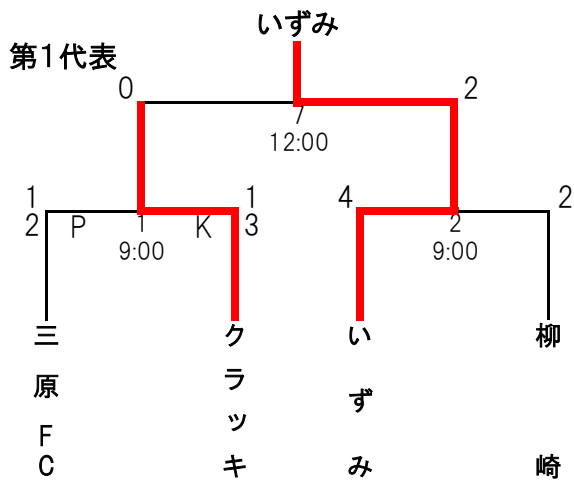

代表決定トーナメント

会場 和光市アーバンアクア公園 会場責任者 富澤 勝広

時間	対戦	相手	主審/4審	副審
09:00	三原FC 1 { 1 - 1 } 1	クラッキ	主 / 4 副審 本部	M S C 新座スカイ
	2 { 0 - 0 } 3			
12:00	いずみ 4 { 3 - 0 } 2	柳崎	主 / 4 副審 本部	新座たけしの FC宗岡
	2 { 1 - 2 } 2			
10:00	にいざえーす 11 { 4 - 0 } 0	美谷本	主 / 4 副審 本部	三原FC クラッキ
	0 { 0 - 1 } 4			
11:00	蕨北町 0 { 0 - 1 } 4	新座片山A	主 / 4 副審 本部	いずみ 柳崎
	0 { 0 - 3 } 4			
11:00	M S C 1 { 1 - 0 } 0	新座スカイ	主 / 4 副審 本部	にいざえーす 美谷本
	0 { 0 - 0 } 2			
11:00	新座たけしの 0 { 0 - 1 } 2	FC宗岡	主 / 4 副審 本部	蕨北町 新座片山A
	0 { 0 - 1 } 2			
12:00	クラッキ 0 { 0 - 1 } 2	いずみ	主 / 4 副審 本部	
13:00	にいざえーす 1 { 1 - 0 } 1	新座片山A	主 / 4 副審 本部	
	4 { 0 - 0 } 3			
14:00	M S C 4 { 2 - 1 } 1	FC宗岡	主 / 4 副審 本部	
	2 { 2 - 0 } 1			

代表決定トーナメント

会場 川口赤井少年サッカー場 会場責任者 神中 良行

	時間	対戦	相手	主審/4審	副審
1	10:00	ドラゴン 0 { $\begin{matrix} 0 & -2 \\ 0 & -1 \end{matrix} \}$ 3	安行FC	主 / 4 副審 本部	新倉エイトワン
2	11:00	柏葉 0 { $\begin{matrix} 0 & -2 \\ 0 & -1 \end{matrix} \}$ 3	戸塚FCJ	主 / 4 副審 本部	新座片山B
3	12:00	安行FC 1 { $\begin{matrix} 0 & -2 \\ 1 & -1 \end{matrix} \}$ 3	新倉エイトワン	主 / 4 副審 本部	
4	13:00	戸塚FCJ 0 { $\begin{matrix} 0 & -1 \\ 0 & -0 \end{matrix} \}$ 1	新座片山B	主 / 4 副審 本部	