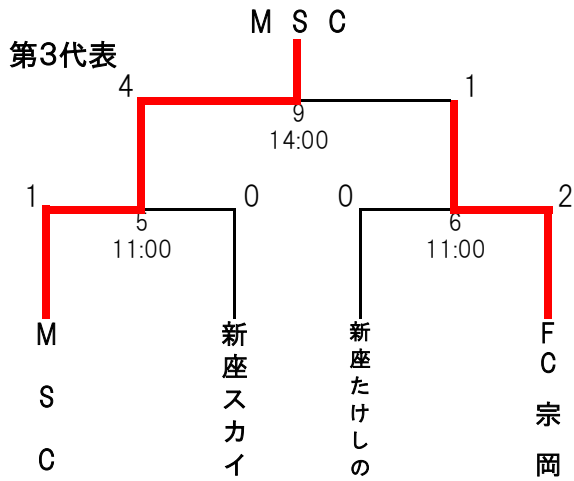

代表決定トーナメント

会場 和光市アーバンアクア公園 会場責任者 富澤 勝広

時間	対戦	相手	主審/4審	副審
09:00	三原FC 1 { 1 - 1 } 1	クラッキ	主 / 4 副審 本部	M S C 新座スカイ
	2 { 0 - 0 } 3			
12:00	いずみ 4 { 3 - 0 } 2	柳崎	主 / 4 副審 本部	新座たけしの FC宗岡
	2 { 1 - 2 } 2			
10:00	にいざえーす 11 { 4 - 0 } 0	美谷本	主 / 4 副審 本部	三原FC クラッキ
	0 { 0 - 1 } 4			
11:00	蕨北町 0 { 0 - 1 } 4	新座片山A	主 / 4 副審 本部	いずみ 柳崎
	0 { 0 - 3 } 4			
11:00	M S C 1 { 1 - 0 } 0	新座スカイ	主 / 4 副審 本部	にいざえーす 美谷本
	0 { 0 - 0 } 2			
11:00	新座たけしの 0 { 0 - 1 } 2	FC宗岡	主 / 4 副審 本部	蕨北町 新座片山A
	0 { 0 - 1 } 2			
12:00	クラッキ 0 { 0 - 1 } 2	いずみ	主 / 4 副審 本部	
13:00	にいざえーす 1 { 1 - 0 } 1	新座片山A	主 / 4 副審 本部	
	4 { 0 - 0 } 3			
14:00	M S C 4 { 2 - 1 } 1	FC宗岡	主 / 4 副審 本部	
	2 { 2 - 0 } 1			

代表決定トーナメント

会場 川口赤井少年サッカー場 会場責任者 神中 良行

	時間	対戦	相手	主審/4審	副審
1	10:00	ドラゴン 0 { $\begin{matrix} 0 & -2 \\ 0 & -1 \end{matrix} \}$ 3	安行FC	主 / 4 副審 本部	新倉エイトワン
2	11:00	柏葉 0 { $\begin{matrix} 0 & -2 \\ 0 & -1 \end{matrix} \}$ 3	戸塚FCJ	主 / 4 副審 本部	新座片山B
3	12:00	安行FC 1 { $\begin{matrix} 0 & -2 \\ 1 & -1 \end{matrix} \}$ 3	新倉エイトワン	主 / 4 副審 本部	
4	13:00	戸塚FCJ 0 { $\begin{matrix} 0 & -1 \\ 0 & -0 \end{matrix} \}$ 1	新座片山B	主 / 4 副審 本部	