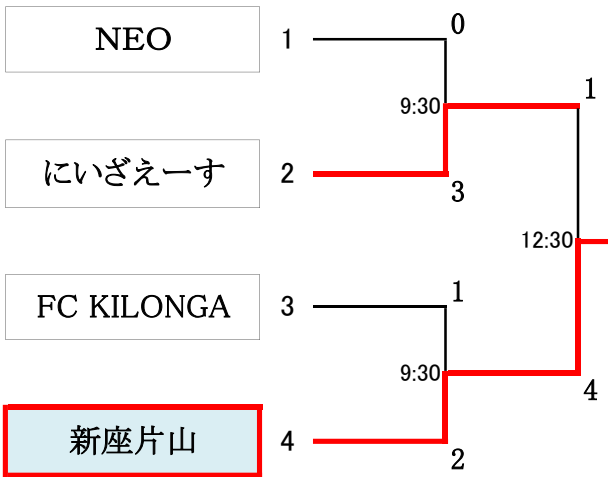

第16回 埼玉県 第4種新人戦 南部地区大会 組み合わせ (1月9日)

Aブロック 朝霞中央公園陸上競技場

Bブロック 朝霞中央公園陸上競技場

Cブロック 朝霞中央公園陸上競技場

Dブロック 和光市アーバンアクア公園

Eブロック 和光市アーバンアクア公園

Fブロック 和光市アーバンアクア公園