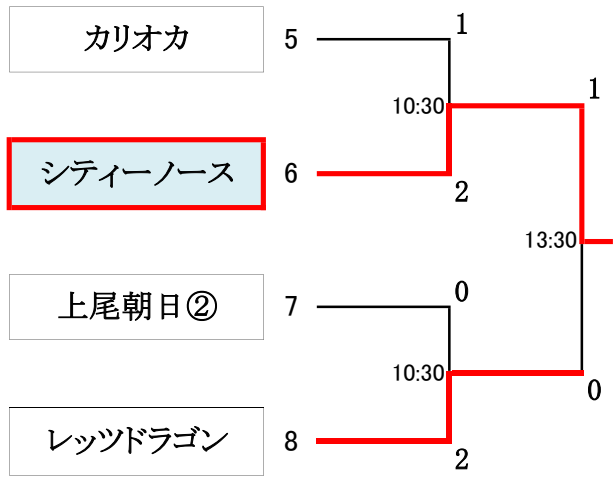

第16回 埼玉県 第4種新人戦 南部地区大会 組み合わせ (1月9日)

Aブロック 朝霞中央公園陸上競技場

Bブロック 朝霞中央公園陸上競技場

Cブロック 朝霞中央公園陸上競技場

Dブロック 和光市アーバンアクア公園

Eブロック 和光市アーバンアクア公園

Fブロック 和光市アーバンアクア公園