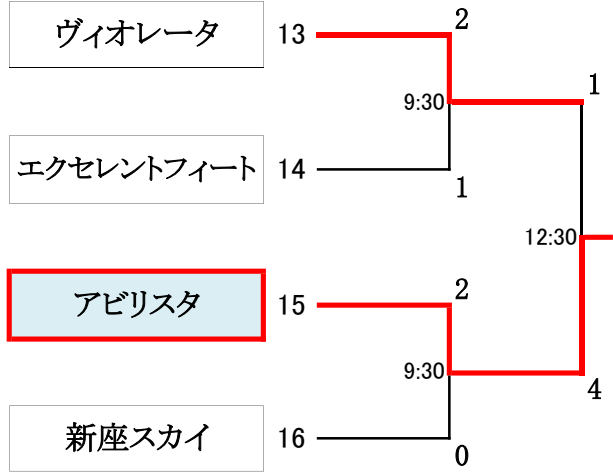

第16回 埼玉県 第4種新人戦 南部地区大会 組み合わせ (1月9日)

Aブロック 朝霞中央公園陸上競技場

Bブロック 朝霞中央公園陸上競技場

Cブロック 朝霞中央公園陸上競技場

Dブロック 和光市アーバンアクア公園

Eブロック 和光市アーバンアクア公園

Fブロック 和光市アーバンアクア公園