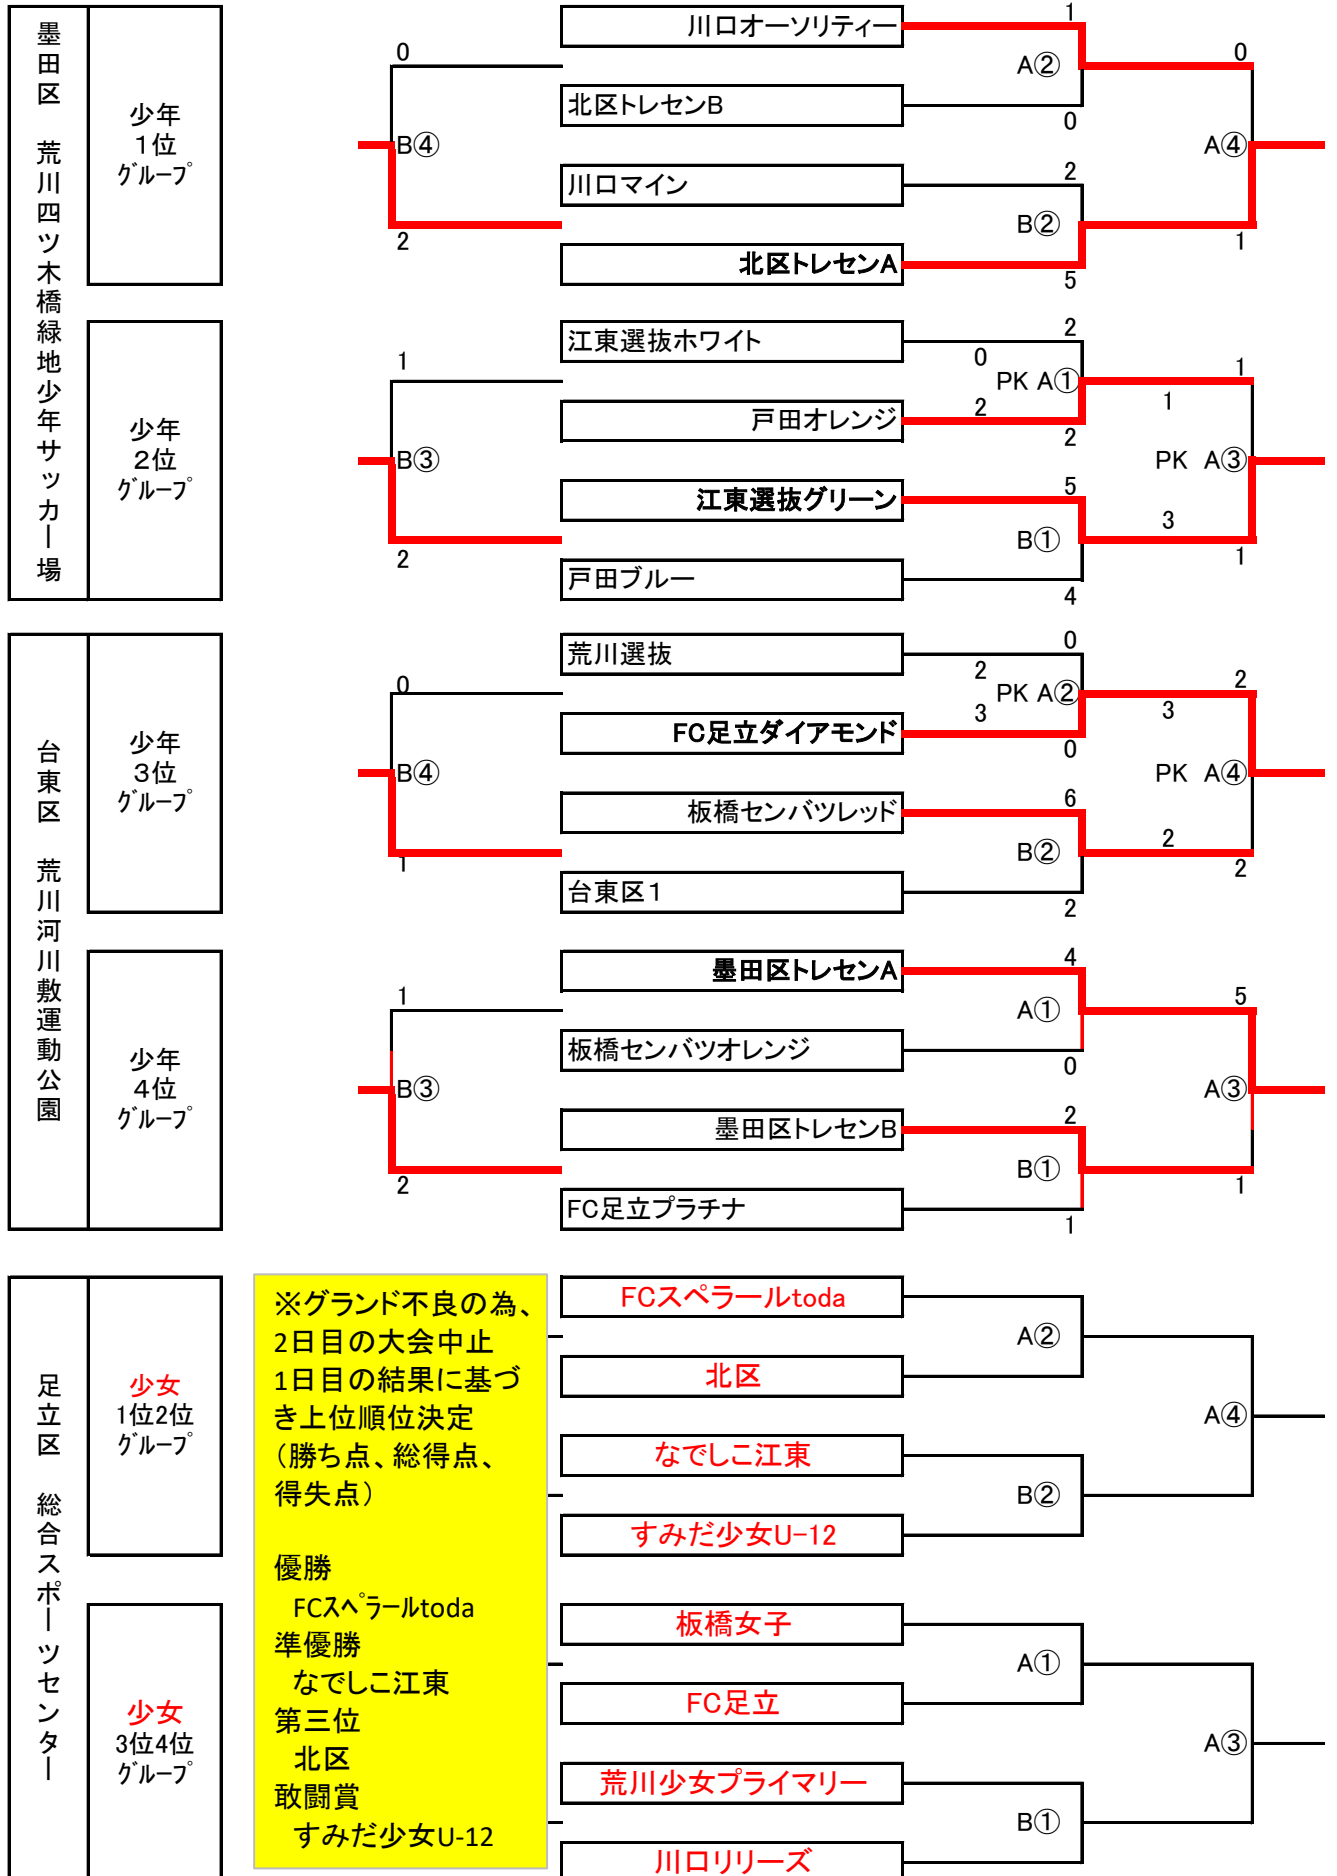

第27回 荒川クリエイション 順位トーナメント 対戦表

試合時間: ①-10:00 ②-11:15 ③-12:30 ④-13:45

荒川クリエイション少年少女サッカー大会開催記録

開催 回	年	月/日	幹事 市区	開催会場	チーム数	成績		特記事項
						少年	少女	
1	1995	11/11 11/25	足立区 荒川区	足立区鹿浜緑地球技場	少年:12 少女:6	優勝:川口イレブンスター 準優勝:江東選抜		
2	1996	11/23 12/14	川口市 戸田市	川口市河原町グランド	少年:12	優勝:葛飾選抜 準優勝:江東区選抜		
3	1997	11/ 8 11/22	墨田区 葛飾区	葛飾区荒川第一球技場	少年:12	優勝:葛飾FC 準優勝:江東選抜		
4	1998	11/14 11/28	板橋区 北区	板橋区荒川戸田橋緑地サッカー場	少年:16 少女:6	優勝:墨田区A 準優勝:戸田JSC	優勝:戸田ガールズ 準優勝:板橋トレセンレディース	
5	1999	11/13 11/27	江戸川区 江東区	足立区鹿浜緑地球技場 川口市河原町グランド	少年:12 少女:8	優勝:戸田JSC 準優勝:北区選抜	優勝:葛飾選抜 準優勝:板橋女子トレセン	
6	2000	11/11 11/25	足立区 荒川区	足立区鹿浜緑地球技場 川口市河原町グランド	少年:12 少女:8	優勝:北区選抜 準優勝:板橋トレセン	優勝:板橋トレセンレディース 準優勝:北区女子選抜	
7	2001	11/10 11/24	川口市 戸田市	板橋区荒川戸田橋緑地サッカー場	少年:12 少女:8	優勝:江戸川トレセン 準優勝:墨田選抜	優勝:北区女子選抜チェリーズ 準優勝:すみだFCガールズ	
8	2002	11/ 9 11/16	板橋区 北区	板橋区荒川戸田橋緑地サッカー場	少年:16 少女:9	優勝:北区選抜A 準優勝:戸田市B	優勝:板橋トレセンレディース 準優勝:足立FCレディース	
9	2003	11/15 11/22	墨田区 葛飾区 台東区	荒川区四ツ木橋緑地少年サッカー場 荒川小菅球技場/四ツ木橋球技場 木根川橋球技場	少年:18 少女:12	優勝:江戸川選抜 準優勝:北区選抜A	優勝:戸田戸木南ボンバーズFC 準優勝:北区選抜A	
10	2004	11/13 11/20	江東区 江戸川区	荒川区四ツ木橋緑地少年サッカー場 木根川橋球技場	少年:12 少女:8	優勝:江戸川U-12 準優勝:戸田市選抜	優勝:荒川区選抜 準優勝:戸田戸木南ボンバーズFC	
11	2005	11/12 11/19	足立区 荒川区	足立区鹿浜橋緑地球技場 荒川区少年運動場	少年:12 少女:9	優勝:北区トレセン 準優勝:板橋トレセンオレンジ	優勝:戸田戸木南ボンバーズFC 準優勝:江戸川レディース	
12	2006	11/18 12/ 2	川口市 台東区	板橋区荒川戸田橋緑地サッカー場	少年:16 少女:8	優勝:板橋トレセンオレンジ 準優勝:板橋トレセンホワイト	優勝:FC足立 準優勝:葛飾区選抜	
13	2007	11/24 12/ 1	板橋区 北区	板橋区荒川戸田橋緑地サッカー場	少年:16 少女:8	優勝:北区トレセンA 準優勝:川口イレブンスター	優勝:葛飾選抜 準優勝:FC足立	
14	2008	11/29 12/ 6	墨田区 葛飾区 台東区	荒川区四ツ木橋緑地少年サッカー場 荒川小菅球技場/四ツ木橋球技場 木根川橋球技場	少年:18 少女:9	優勝:江東区選抜 準優勝:江戸川トレセンU-12	優勝:北区女子 準優勝:江戸川レディース	
15	2009	11/28 12/ 5	江戸川区 江東区	荒川区四ツ木橋緑地少年サッカー場 荒川小菅球技場/四ツ木橋球技場 木根川橋球技場	少年:18 少女:12	優勝:江戸川区U-12・Azul 準優勝:江戸川区U-12・Branco	優勝:葛飾区女子選抜A 準優勝:江戸川レディース	
16	2010	11/24 12/ 1	足立区 荒川区	足立区鹿浜橋緑地球技場 荒川区少年運動場 荒川区東尾久運動場	少年:18 少女:12	優勝:FC足立・A 準優勝:江戸川U-12・グリーン	優勝:FC足立 準優勝:北区女子	
17	2011	11/26	川口市 戸田市	戸田市彩湖・道満グリーンパーク陸上競技場 戸田市惣右衛門公園サッカー場 川口市上谷沼グランド	少年:16 少女:12	☆ブロンク優勝 戸田オレンジ/川口選抜B 江戸川選抜U-12/北区トレセンA	☆ブロンク優勝 FC足立/江戸川レディース 葛飾区女子選抜B/北区	※第17回以降、国土交通省の協賛廃止 ※天候不良により順位バート開催できず
18	2012	11/24 12/ 1	板橋区 北区	板橋区荒川戸田橋緑地サッカー場	少年:16 少女:11	優勝:川口オーソリティ 準優勝:板橋グリーン	優勝:江戸川プライマリー選抜 準優勝:北区女子トレセン	
19	2013	11/23 11/30	墨田区 葛飾区 台東区	葛飾区総合スポーツセンター陸上競技場 葛飾区東金町多目的広場 墨田区荒川四ツ木橋少年サッカー場	少年:17 少女:11	優勝:江東選抜グリーン 準優勝:江戸川U-12	優勝:川口リリーズ 準優勝:江戸川プライマリー選抜	
20	2014	12/14 12/21	荒川区 江東区	戸田市彩湖・道満グリーンパーク陸上競技場 戸田市惣右衛門公園サッカー場	少年:16 少女:12	優勝:江東区グリーン 準優勝:北区A	優勝:戸田市選抜 準優勝:北区	
21	2015	12/13 12/20	戸田市 川口市	戸田市彩湖・道満グリーンパーク陸上競技場 戸田市惣右衛門公園サッカー場 川口市上谷沼グランド	少年:16 少女:12	優勝:北区選抜A 準優勝:板橋区選抜レッド	優勝:戸田選抜 準優勝:川口リリーズ	※大会運営の円滑化のため、荒川下流域 以外市区への招待を開始
22	2016	12/11 12/18	板橋区 北区	戸田市彩湖・道満グリーンパーク陸上競技場 戸田市惣右衛門公園サッカー場 川口市上谷沼グランド	少年:16 少女:12	優勝:江東選抜ホワイト 準優勝:墨田区トレセンU-12	優勝:戸田選抜 準優勝:北区女子U-12	
23	2017	12/10 12/17	墨田区 台東区 足立区	戸田市彩湖・道満グリーンパーク陸上競技場 戸田市惣右衛門公園サッカー場 墨田区荒川少年グランド	少年:16 少女:12	優勝:川口オーソリティ 準優勝:江東区選抜グリーン	優勝:戸田選抜 準優勝:FC足立ダイヤモンド	少女1チーム 草加市招待
24	2018	12/09 12/16	江東区 荒川区	戸田市彩湖・道満グリーンパーク陸上競技場 戸田市惣右衛門公園サッカー場 荒川区東尾久運動多目的広場	少年:16 少女:12	優勝:江東選抜グリーン 準優勝:品川区	優勝:戸田選抜 準優勝:なでしこ江東	少年3チーム招待 和光選抜、中央シティーユナイテッド、品川区 少女1チーム 草加市招待
25	2019	12/7 12/15 12/22	川口市 戸田市	戸田市惣右衛門公園サッカー場 荒川区東尾久運動多目的広場 荒川区民運動場	少年:16 少女:12	優勝:戸田トレセン 準優勝:北区トレセンB	優勝:足立プラチナ 準優勝:墨田少女U-12	少年1チーム招待:和光選抜 女子チーム2チーム招待:桶川クイーンズ・ 草加アマミス
26	2020			中止				
26	2021	12/12 12/19	板橋区 北区	板橋区戸田橋緑地サッカー場	少年:14 少女:8	優勝:江東選抜グリーン 準優勝:川口オーソリティ	優勝:FCスベラールtoda 準優勝:北区女子	
27	2022	12/11 12/18	墨田区 台東区 足立区	墨田区 鐘淵球技場 台東区 荒川河川敷運動公園 足立区 総合スポーツセンター	少年16 少女8	優勝:北区トレセンA 準優勝:川口オーソリティ	優勝:FCスベラールtoda 準優勝:なでしこ江東	少女:2日目グランド不良の為中止
28	2023		江東区 荒川区					
29	2024