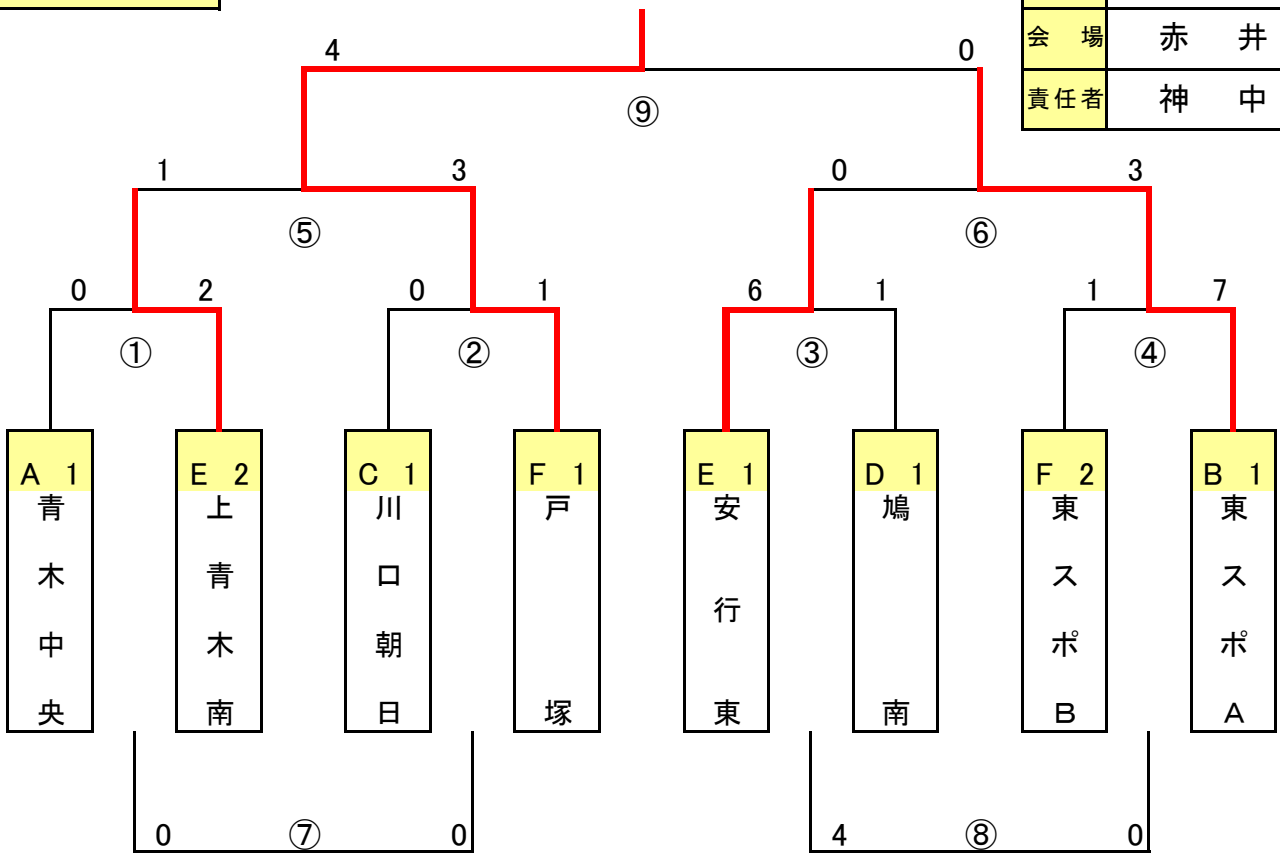

決勝トーナメント

開催日	2月11日
会場	赤井
責任者	神中

1位トーナメント		会場	赤井少年サッカー場	責任者	神中	当番	
赤井少年サッカー場	No.	開始時間	対戦		主審	副審	
赤井少年サッカー場	①	9:00	A 青木中央 0 - 2	E2 上青木南	審判部	C 川口朝日 F 戸塚	
	②	9:50	C 川口朝日 0 - 1	F1 戸塚	審判部	A 青木中央 E 上青木南	
	③	10:40	E1 安行東 6 - 1	D 鳩南	審判部	F 東スポA B 東スポB	
	④	11:30	F2 東スポB 1 - 7	A B 東スポA	審判部	E 安行東 D 鳩南	
	⑤	12:20	①勝 上青木南 1 - 3	戸塚 ②勝	審判部	③勝 ④勝	
	⑥	13:10	③勝 安行東 0 - 3	東スポA ④勝	審判部	①勝 ②勝	
	⑦	14:00	①負 青木中央 - 川口朝日	②負	③負	④負	
	⑧	14:50	③負 鳩南 4 - 0	東スポB ④負	①負	②負	
	⑨	15:40	⑤勝 戸塚 4 - 0	東スポA ⑥勝	審判部	審判部