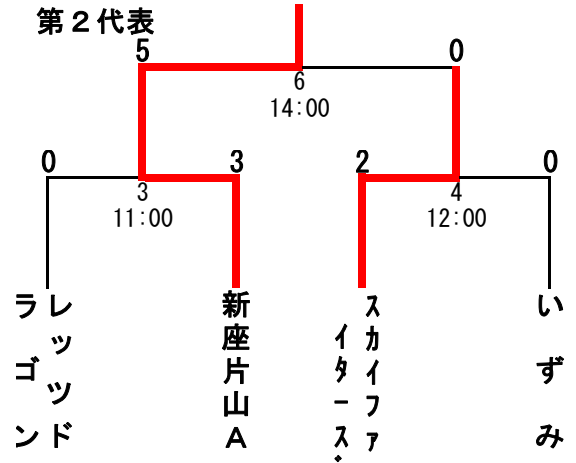

10月14日(日)

代表決定トーナメント

第1代表

第2代表

会場 新座陸上競技場 会場責任者 田中 靖彦

	時間	対戦	相手	主審/4審	副審
1	09:00	柏葉 0 { - 0 } 4 { P-K } 2	戸塚B	主 / 4 副審	本部
2	10:00	新座片山B 0 { - 0 } 3 { P-K } 5	やまと	主 / 4 副審	本部
3	11:00	レッツドラゴン 0 { 0-2 } 0 { 0-1 } 3	新座片山A	主 / 4 副審	本部
4	12:00	スカイファーズ 2 { 0-0 } 2 { 2-0 } 0	いずみ	主 / 4 副審	本部
5	13:00	柏葉 0 { 0-2 } 0 { 0-1 } 3	やまと	主 / 4 副審	本部
6	14:00	新座片山A 5 { 3-0 } 2 { 2-0 } 0	スカイファーズ	主 / 4 副審	本部

第3代表

第4代表

会場 川口赤井少年サッカー場 会場責任者 神中 良行

	時間	対戦	相手	主審/4審	副審
1	09:00	安行東 5 { 4-0 } 1 { 1-0 } 0	美女木	主 / 4 副審	本部
2	10:00	エース 2 { 1-0 } 1 { 1-1 } 1	東スポA	主 / 4 副審	本部
3	11:00	アズマ 1 { 0-2 } 1 { 1-1 } 3	FC宗岡	主 / 4 副審	本部
4	12:00	川口朝日 2 { 0-0 } 2 { 2-0 } 0	NIIZO	主 / 4 副審	本部
5	13:00	安行東 0 { 0-0 } 0 { 0-1 } 1	エース	主 / 4 副審	本部
6	14:00	FC宗岡 1 { 1-1 } 5 { P-K } 4	川口朝日	主 / 4 副審	本部