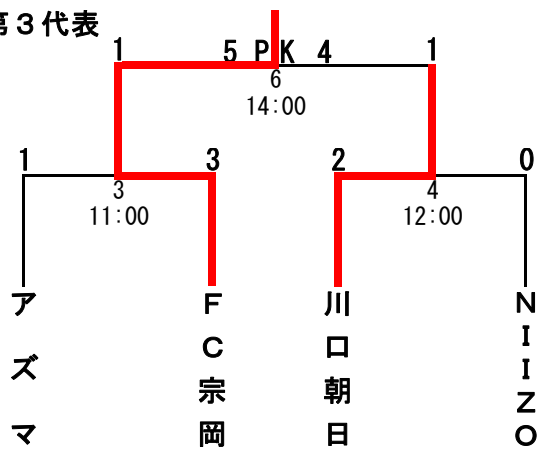

10月14日(日)

代表決定トーナメント

第1代表

第2代表

会場 新座陸上競技場 会場責任者 田中 靖彦

	時間	対戦	相手	主審/4審	副審
1	09:00	柏葉 0 { - 0 } 4 { P-K } 2	戸塚B	主 / 4 副審	本部
2	10:00	新座片山B 0 { - 0 } 3 { P-K } 5	やまと	主 / 4 副審	本部
3	11:00	レッツドラゴン 0 { 0-2 } 0 { 0-1 } 3	新座片山A	主 / 4 副審	本部
4	12:00	スカイファーズ 2 { 0-0 } 2 { 2-0 } 0	いずみ	主 / 4 副審	本部
5	13:00	柏葉 0 { 0-2 } 0 { 0-1 } 3	やまと	主 / 4 副審	本部
6	14:00	新座片山A 5 { 3-0 } 2 { 2-0 } 0	スカイファーズ	主 / 4 副審	本部

第3代表

第4代表

会場 川口赤井少年サッカー場 会場責任者 神中 良行

	時間	対戦	相手	主審/4審	副審
1	09:00	安行東 5 { 4-0 } 1 { 1-0 } 0	美女木	主 / 4 副審	本部
2	10:00	エース 2 { 1-0 } 1 { 1-1 } 1	東スポA	主 / 4 副審	本部
3	11:00	アズマ 1 { 0-2 } 1 { 1-1 } 3	FC宗岡	主 / 4 副審	本部
4	12:00	川口朝日 2 { 0-0 } 2 { 2-0 } 0	NIIZO	主 / 4 副審	本部
5	13:00	安行東 0 { 0-0 } 0 { 0-1 } 1	エース	主 / 4 副審	本部
6	14:00	FC宗岡 1 { 1-1 } 5 { P-K } 4	川口朝日	主 / 4 副審	本部