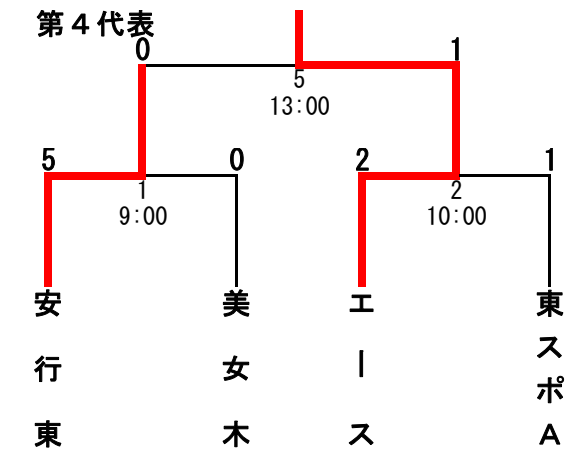

10月14日(日)

代表決定トーナメント

第1代表

第2代表

会場 新座陸上競技場 会場責任者 田中 靖彦

	時間	対戦	相手	主審/4審	副審
1	09:00	柏葉 0 { - 0 } 4 { P-K } 2	戸塚B	主 / 4 副審	本部
2	10:00	新座片山B 0 { - 0 } 3 { P-K } 5	やまと	主 / 4 副審	本部
3	11:00	レッツドラゴン 0 { 0-2 } 0 { 0-1 } 3	新座片山A	主 / 4 副審	本部
4	12:00	スカイファーズ 2 { 0-0 } 2 { 2-0 } 0	いずみ	主 / 4 副審	本部
5	13:00	柏葉 0 { 0-2 } 0 { 0-1 } 3	やまと	主 / 4 副審	本部
6	14:00	新座片山A 5 { 3-0 } 2 { 2-0 } 0	スカイファーズ	主 / 4 副審	本部

第3代表

第4代表

会場 川口赤井少年サッカー場 会場責任者 神中 良行

	時間	対戦	相手	主審/4審	副審
1	09:00	安行東 5 { 4-0 } 1 { 1-0 } 0	美女木	主 / 4 副審	本部
2	10:00	エース 2 { 1-0 } 1 { 1-1 } 1	東スポA	主 / 4 副審	本部
3	11:00	アズマ 1 { 0-2 } 1 { 1-1 } 3	FC宗岡	主 / 4 副審	本部
4	12:00	川口朝日 2 { 0-0 } 2 { 2-0 } 0	NIIZO	主 / 4 副審	本部
5	13:00	安行東 0 { 0-0 } 0 { 0-1 } 1	エース	主 / 4 副審	本部
6	14:00	FC宗岡 1 { 1-1 } 5 { P-K } 4	川口朝日	主 / 4 副審	本部