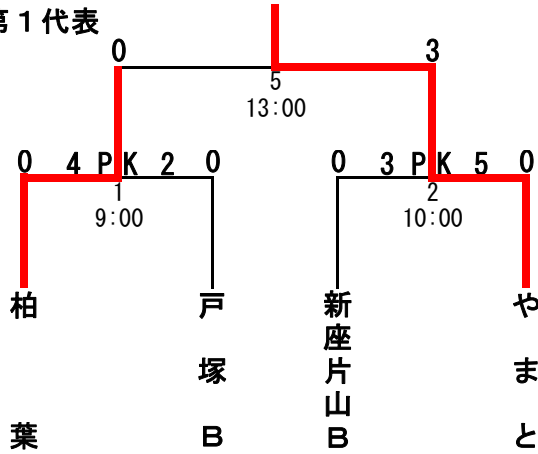

10月14日(日)

代表決定トーナメント

第1代表

第2代表

会場 新座陸上競技場 会場責任者 田中 靖彦

	時間	対戦	相手	主審/4審	副審
1	09:00	柏葉 0 { - 0 } 4 { P-K } 2	戸塚B	主 / 4 副審	本部
2	10:00	新座片山B 0 { - 0 } 3 { P-K } 5	やまと	主 / 4 副審	本部
3	11:00	レッツドラゴン 0 { 0-2 } 0 { 0-1 } 3	新座片山A	主 / 4 副審	本部
4	12:00	スカイファーズ 2 { 0-0 } 2 { 2-0 } 0	いずみ	主 / 4 副審	本部
5	13:00	柏葉 0 { 0-2 } 0 { 0-1 } 3	やまと	主 / 4 副審	本部
6	14:00	新座片山A 5 { 3-0 } 2 { 2-0 } 0	スカイファーズ	主 / 4 副審	本部

第3代表

第4代表

会場 川口赤井少年サッカー場 会場責任者 神中 良行

	時間	対戦	相手	主審/4審	副審
1	09:00	安行東 5 { 4-0 } 1 { 1-0 } 0	美女木	主 / 4 副審	本部
2	10:00	エース 2 { 1-0 } 1 { 1-1 } 1	東スポA	主 / 4 副審	本部
3	11:00	アズマ 1 { 0-2 } 1 { 1-1 } 3	FC宗岡	主 / 4 副審	本部
4	12:00	川口朝日 2 { 0-0 } 2 { 2-0 } 0	NIIZO	主 / 4 副審	本部
5	13:00	安行東 0 { 0-0 } 0 { 0-1 } 1	エース	主 / 4 副審	本部
6	14:00	FC宗岡 1 { 1-1 } 5 { P-K } 4	川口朝日	主 / 4 副審	本部