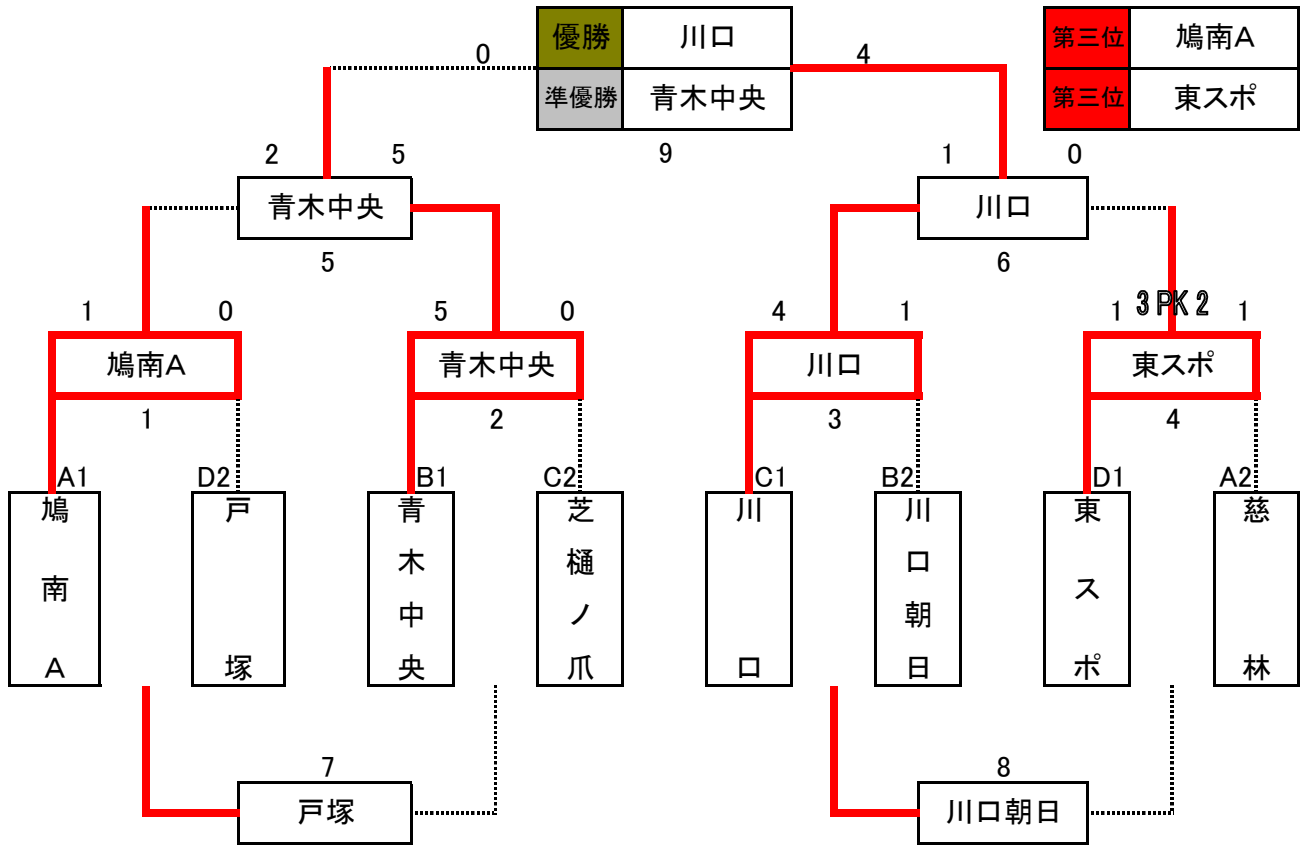

平成26年度 新人戦大会

会場	赤井少年サッカー場		会場長	志水	会場責任者	永瀬	会場当番
ステージ	No.	開始時間	対戦		主審/四審	副審	
赤井少年サッカー場	1回戦 20分・5分・20分	1	8:30	鳩南A 1 - 0 戸塚	川口	川口朝日	
		2	9:20	青木中央 5 - 0 芝樋ノ爪	東スポ	慈林	
		3	10:10	川口 4 - 1 川口朝日	鳩南A	戸塚	
		4	11:00	東スポ 1 - 1 慈林 (3PK 2)	青木中央	芝樋ノ爪	
準決勝 20分・5分・20分	5	11:50	鳩南A 2 - 5 青木中央	戸塚	芝樋ノ爪		
	6	12:40	川口 1 - 0 東スポ	川口朝日	慈林		
敗者戦 15分・5分・15分	7	13:30	戸塚 4 - 0 芝樋ノ爪	鳩南A	青木中央		
	8	14:10	川口朝日 2 - 0 慈林	川口	東スポ		
決定戦 20分・5分・20分	9	14:50	青木中央 0 - 4 川口	審判部	審判部		

平成26年度 新人戦大会

ステージ	No.	開始	対	戦	主審/四副	審	
上谷沼・東面	1回戦	1 9:00	上青木	1 - 0	鳩南B	新郷	上青木南
		2 9:50	新郷	0 - 7	上青木南	上青木	鳩南B
	2回戦	3 10:40	柳崎	4 - 1	上青木	安行東	上青木南
		4 11:30	安行東	1 - 0	上青木南	柳崎	上青木
準決勝	5 12:20	柳崎	0 - 1	ドリームズ	安行東	川口芝FC	
	6 13:10	安行東	7 - 0	川口芝FC	上青木	飯塚	
敗者戦	7 14:00	上青木	0 - 1	飯塚	柳崎	ドリームズ	
決定戦	8 14:50	安行東	2 - 0	ドリームズ	柳崎	川口芝FC	

ステージ	No.	開始	対	戦	主審/四副	審	
上谷沼・西面	1回戦	1 9:00	鳩ヶ谷K	1 - 1	飯塚	川口芝FC	青木北
		2 9:50	川口芝FC	1 - 0	青木北	鳩ヶ谷K	飯塚
	2回戦	3 10:40	飯塚	0 - 7	ドリームズ	川口芝FC	神根東・KOBATO
		4 11:30	川口芝FC	6 - 0	神根東・KOBATO	飯塚	ドリームズ
敗者戦	5 12:20	鳩南B	7 - 0	鳩ヶ谷K	上青木南	神根東・KOBATO	
	6 13:10	新郷	0 - 2	青木北	鳩南B	鳩ヶ谷K	
敗者戦	7 14:00	上青木南	1 - 0	神根東・KOBATO	新郷	青木北	
	8			-			