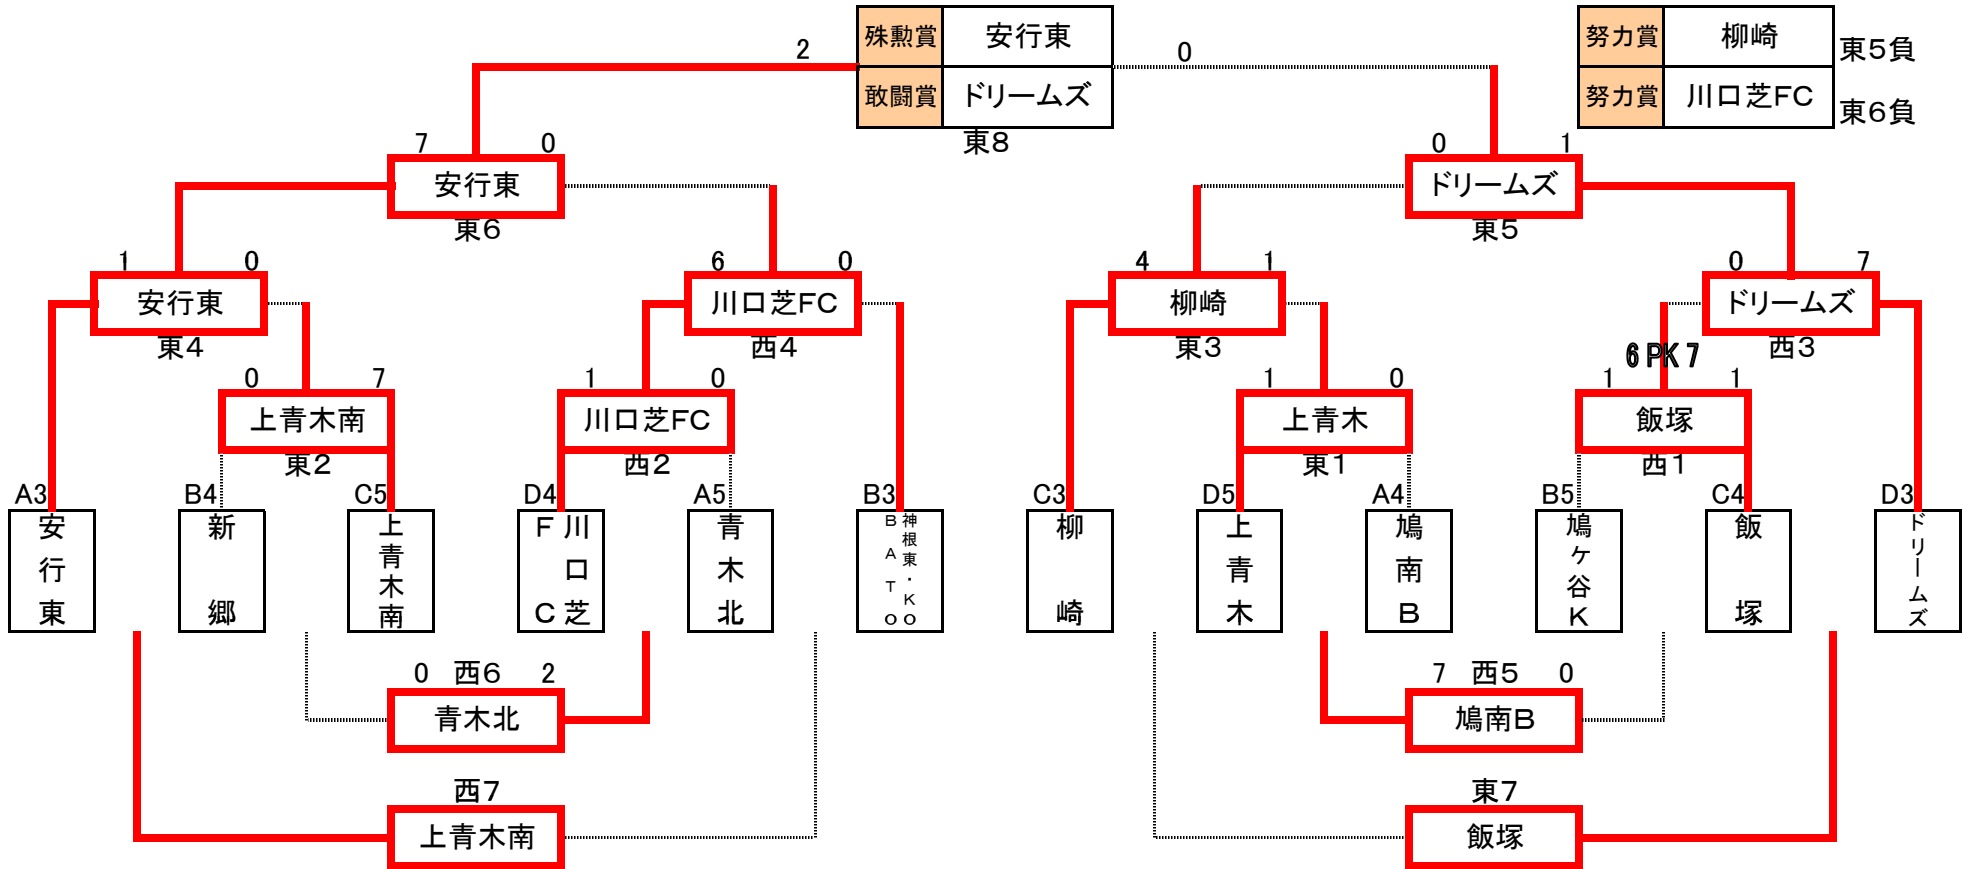

平成26年度 新人戦大会

会場	赤井少年サッカー場		会場長	志水	会場責任者	永瀬	会場当番
ステージ	No.	開始時間	対戦		主審/四審	副審	
赤井少年サッカー場	1回戦 20分・5分・20分	1	8:30	鳩南A 1 - 0 戸塚	川口	川口朝日	
		2	9:20	青木中央 5 - 0 芝樋ノ爪	東スポ	慈林	
		3	10:10	川口 4 - 1 川口朝日	鳩南A	戸塚	
		4	11:00	東スポ 1 - 1 慈林 (3PK 2)	青木中央	芝樋ノ爪	
準決勝 20分・5分・20分	5	11:50	鳩南A 2 - 5 青木中央	戸塚	芝樋ノ爪		
	6	12:40	川口 1 - 0 東スポ	川口朝日	慈林		
敗者戦 15分・5分・15分	7	13:30	戸塚 4 - 0 芝樋ノ爪	鳩南A	青木中央		
	8	14:10	川口朝日 2 - 0 慈林	川口	東スポ		
決定戦 20分・5分・20分	9	14:50	青木中央 0 - 4 川口	審判部	審判部		

平成26年度 新人戦大会

ステージ	No.	開始	対	戦	主審/四副	審	
上谷沼・東面	1回戦	1 9:00	上青木	1 - 0	鳩南B	新郷	上青木南
		2 9:50	新郷	0 - 7	上青木南	上青木	鳩南B
	2回戦	3 10:40	柳崎	4 - 1	上青木	安行東	上青木南
		4 11:30	安行東	1 - 0	上青木南	柳崎	上青木
準決勝	5 12:20	柳崎	0 - 1	ドリームズ	安行東	川口芝FC	
	6 13:10	安行東	7 - 0	川口芝FC	上青木	飯塚	
敗者戦	7 14:00	上青木	0 - 1	飯塚	柳崎	ドリームズ	
決定戦	8 14:50	安行東	2 - 0	ドリームズ	柳崎	川口芝FC	

ステージ	No.	開始	対	戦	主審/四副	審	
上谷沼・西面	1回戦	1 9:00	鳩ヶ谷K	1 - 1	飯塚	川口芝FC	青木北
		2 9:50	川口芝FC	1 - 0	青木北	鳩ヶ谷K	飯塚
	2回戦	3 10:40	飯塚	0 - 7	ドリームズ	川口芝FC	神根東・KOBATO
		4 11:30	川口芝FC	6 - 0	神根東・KOBATO	飯塚	ドリームズ
敗者戦	5 12:20	鳩南B	7 - 0	鳩ヶ谷K	上青木南	神根東・KOBATO	
	6 13:10	新郷	0 - 2	青木北	鳩南B	鳩ヶ谷K	
敗者戦	7 14:00	上青木南	1 - 0	神根東・KOBATO	新郷	青木北	
	8			-			